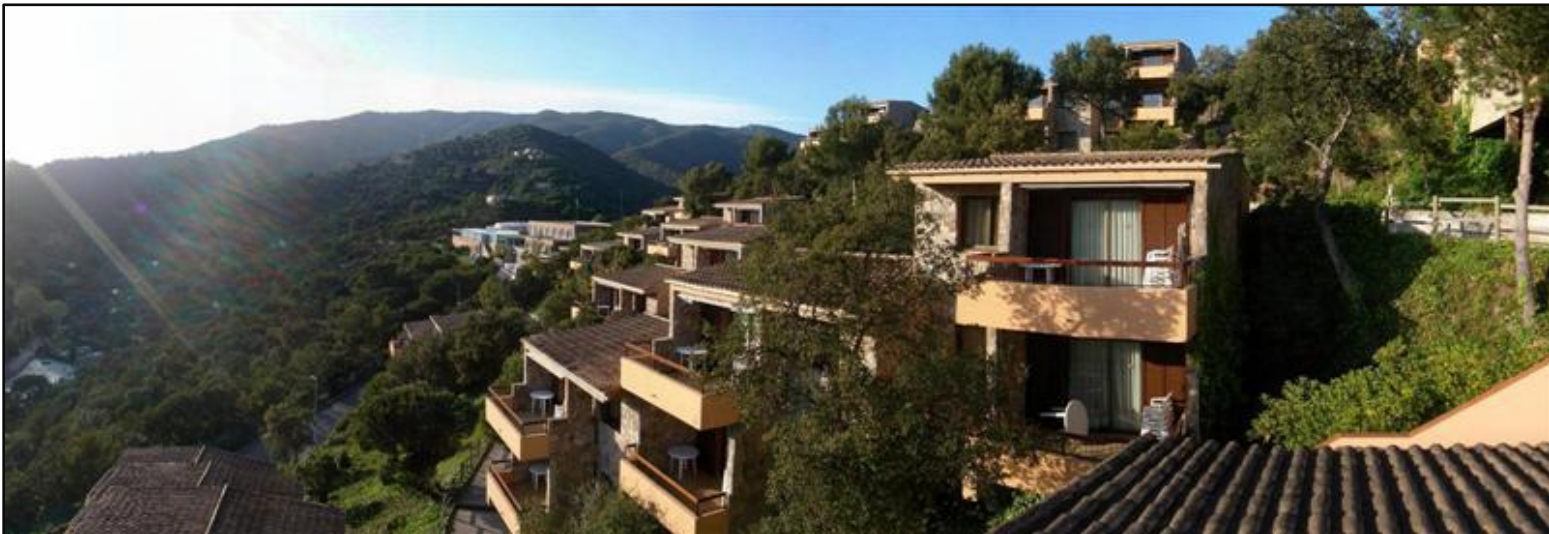

Zona de cobertura de la red inalámbrica (70.000 m2), con apartamentos de 3 plantas y zona de camping