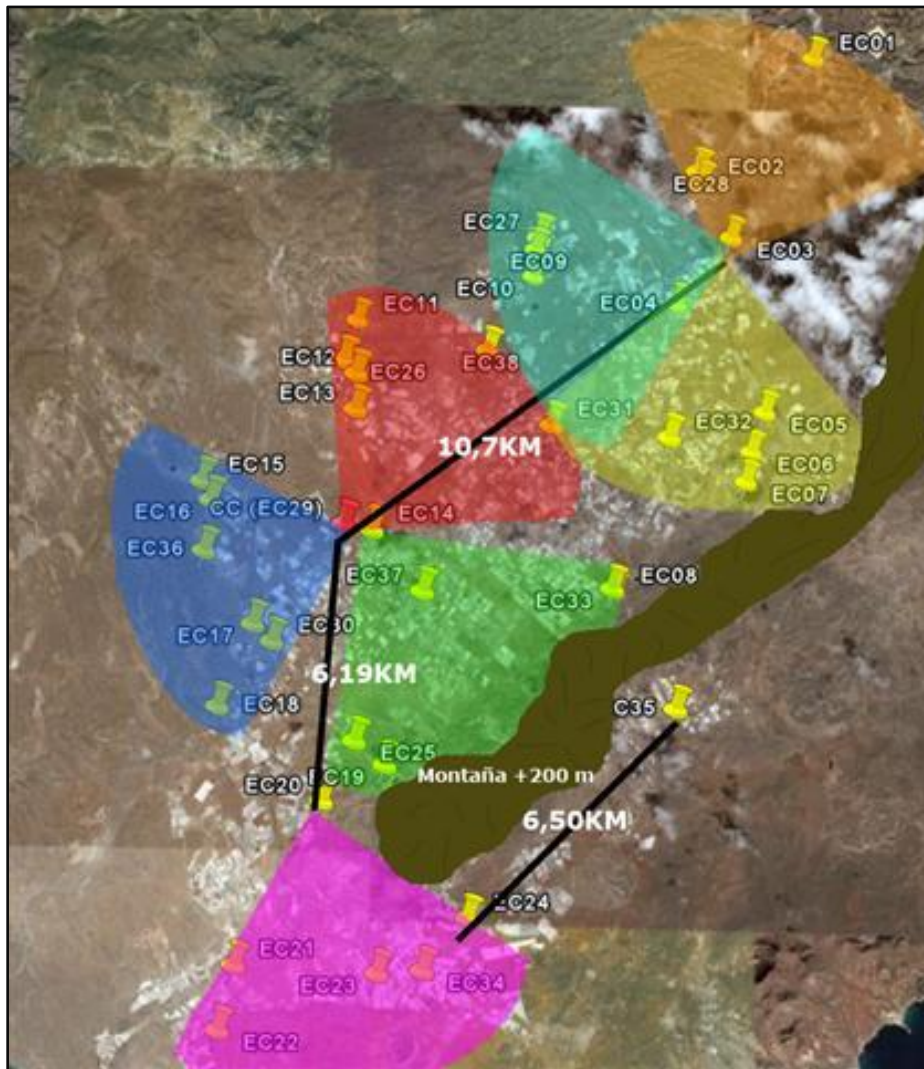

Vista general del campo

Entrada del club de golf

Detalle de un nodo colocado en una torreta

Vista de un hoyo

Redes inalámbricas - MSL Software – Indian Wells - Cobertura

Cobertura de zona extensa (aproximadamente 80.000 m²) para el torneo de tenis de Indian Wells. Creamos una red inalámbrica para que MSL Software realizara la gestión de la puntuación y la pudiera pasar a las televisiones en tiempo real. Los árbitros estaban conectados a la red inalámbrica mediante PDAs y apuntaban los tantos al momento.

☒ Vista general de las instalaciones de Indian Wells

☒ Vista general de la pista central de Indian Wells

☒ Vista detallada de la parte trasera del marcador

Redes inalámbricas – Cobertura WiMAX para control de regadío - Almería

Cobertura WiMAX de 350 Km². Unión de 38 puntos con un centro de control de regadío. Se utiliza para abrir y cerrar válvulas, controlar balsas, sensores de presión, etc. Los puntos remotos tienen 6 Mbps de ancho de banda y los enlaces troncales 70 Mbps.

📍 Residencial Avenida

📍 Residencial Acuarelas

📍 Residencial Dunas de Carib Playa

Unión inalámbrica redundante con dispositivos WiMAX profesionales de Alvarion. Instalado un enlace redundante de 70+70 Mbps reales. El cliente utiliza el enlace para realizar llamadas VozIP e intercambio de ficheros de gran tamaño en la red. Son enlaces muy seguros y totalmente estables en condiciones meteorológicas adversas.