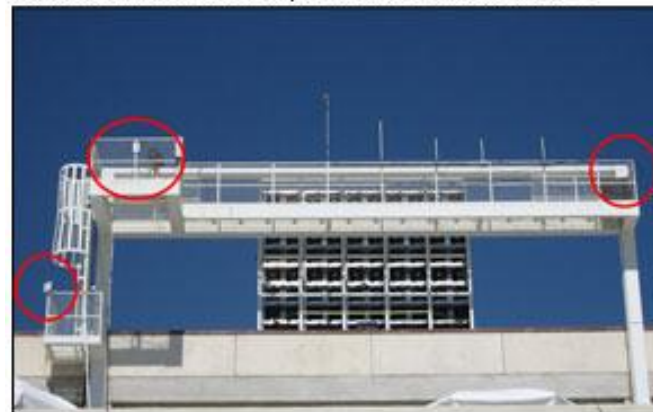

☒ Vista detallada de la parte trasera del marcador