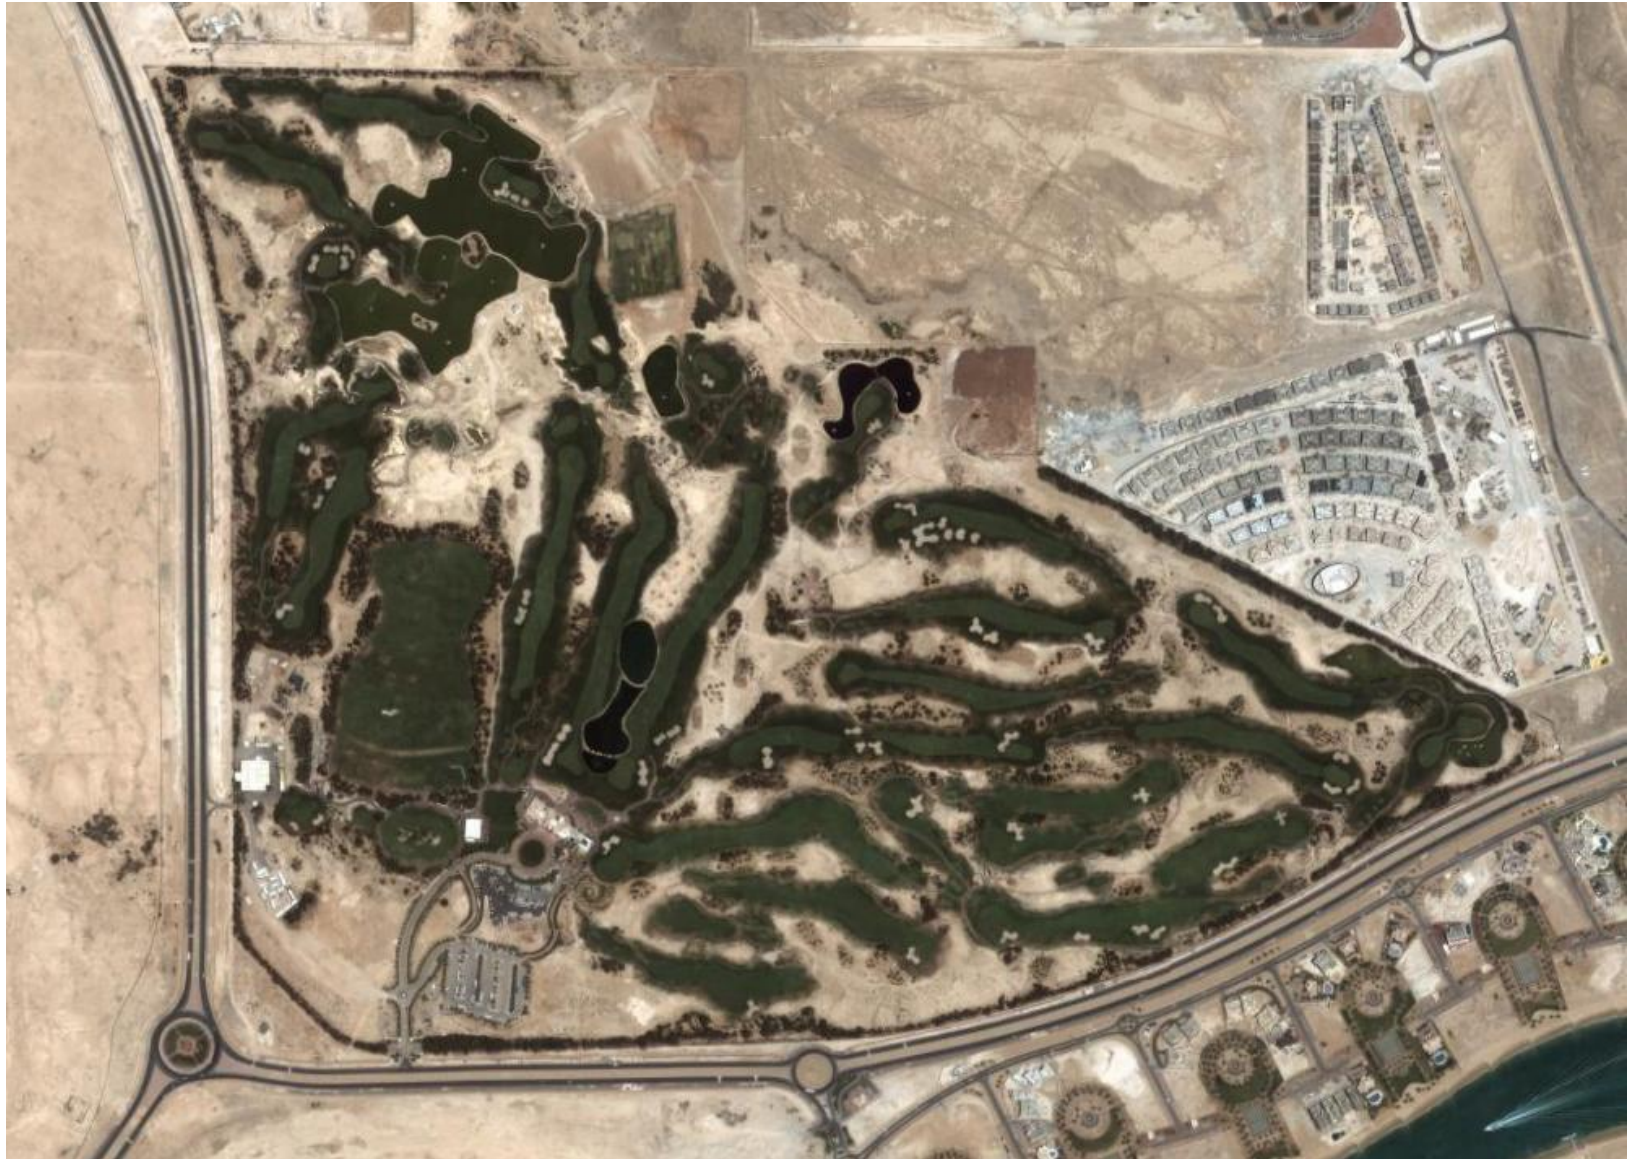

Cobertura WiMAX de 350 Km². Unión de 38 puntos con un centro de control de regadío. Se utiliza para abrir y cerrar válvulas, controlar balsas, sensores de presión, etc. Los puntos remotos tienen 6 Mbps de ancho de banda y los enlaces troncales 70 Mbps.

📍 Residencial Avenida

📍 Residencial Acuarelas

📍 Residencial Dunas de Carib Playa

Unión inalámbrica redundante con dispositivos WiMAX profesionales de Alvarion. Instalado un enlace redundante de 70+70 Mbps reales. El cliente utiliza el enlace para realizar llamadas VozIP e intercambio de ficheros de gran tamaño en la red. Son enlaces muy seguros y totalmente estables en condiciones meteorológicas adversas.

Redes inalámbricas – Capturas satélite de instalaciones realizadas

Redes inalámbricas – Capturas satélite de instalaciones realizadas

Redes inalámbricas – Capturas satélite de instalaciones realizadas

Redes inalámbricas – Capturas satélite de instalaciones realizadas

Redes inalámbricas – Capturas satélite de instalaciones realizadas

Redes inalámbricas – Capturas satélite de instalaciones realizadas

Redes inalámbricas – Capturas satélite de instalaciones realizadas

Si desea más información no dude en visitar