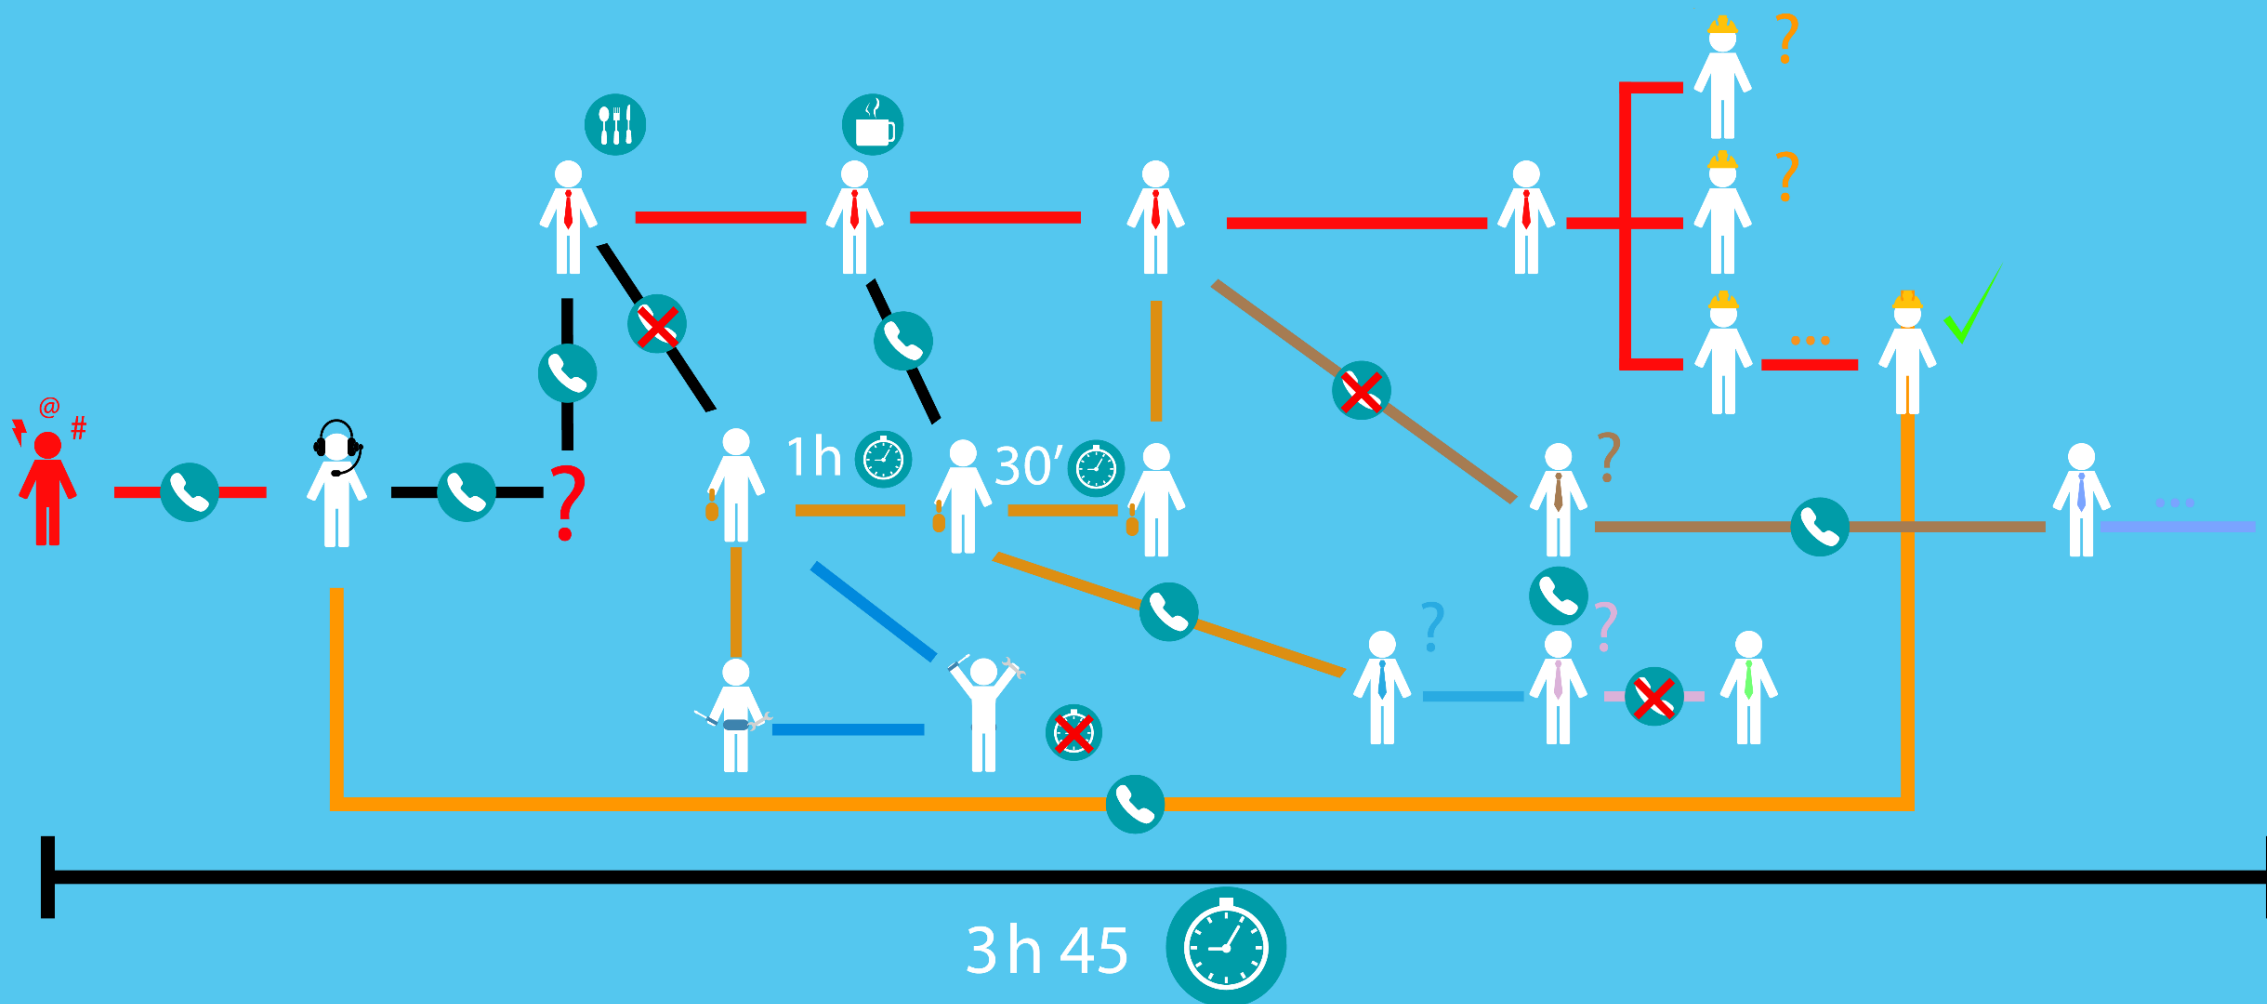

Una reclamación de pedido

Puede ser un proceso complicado