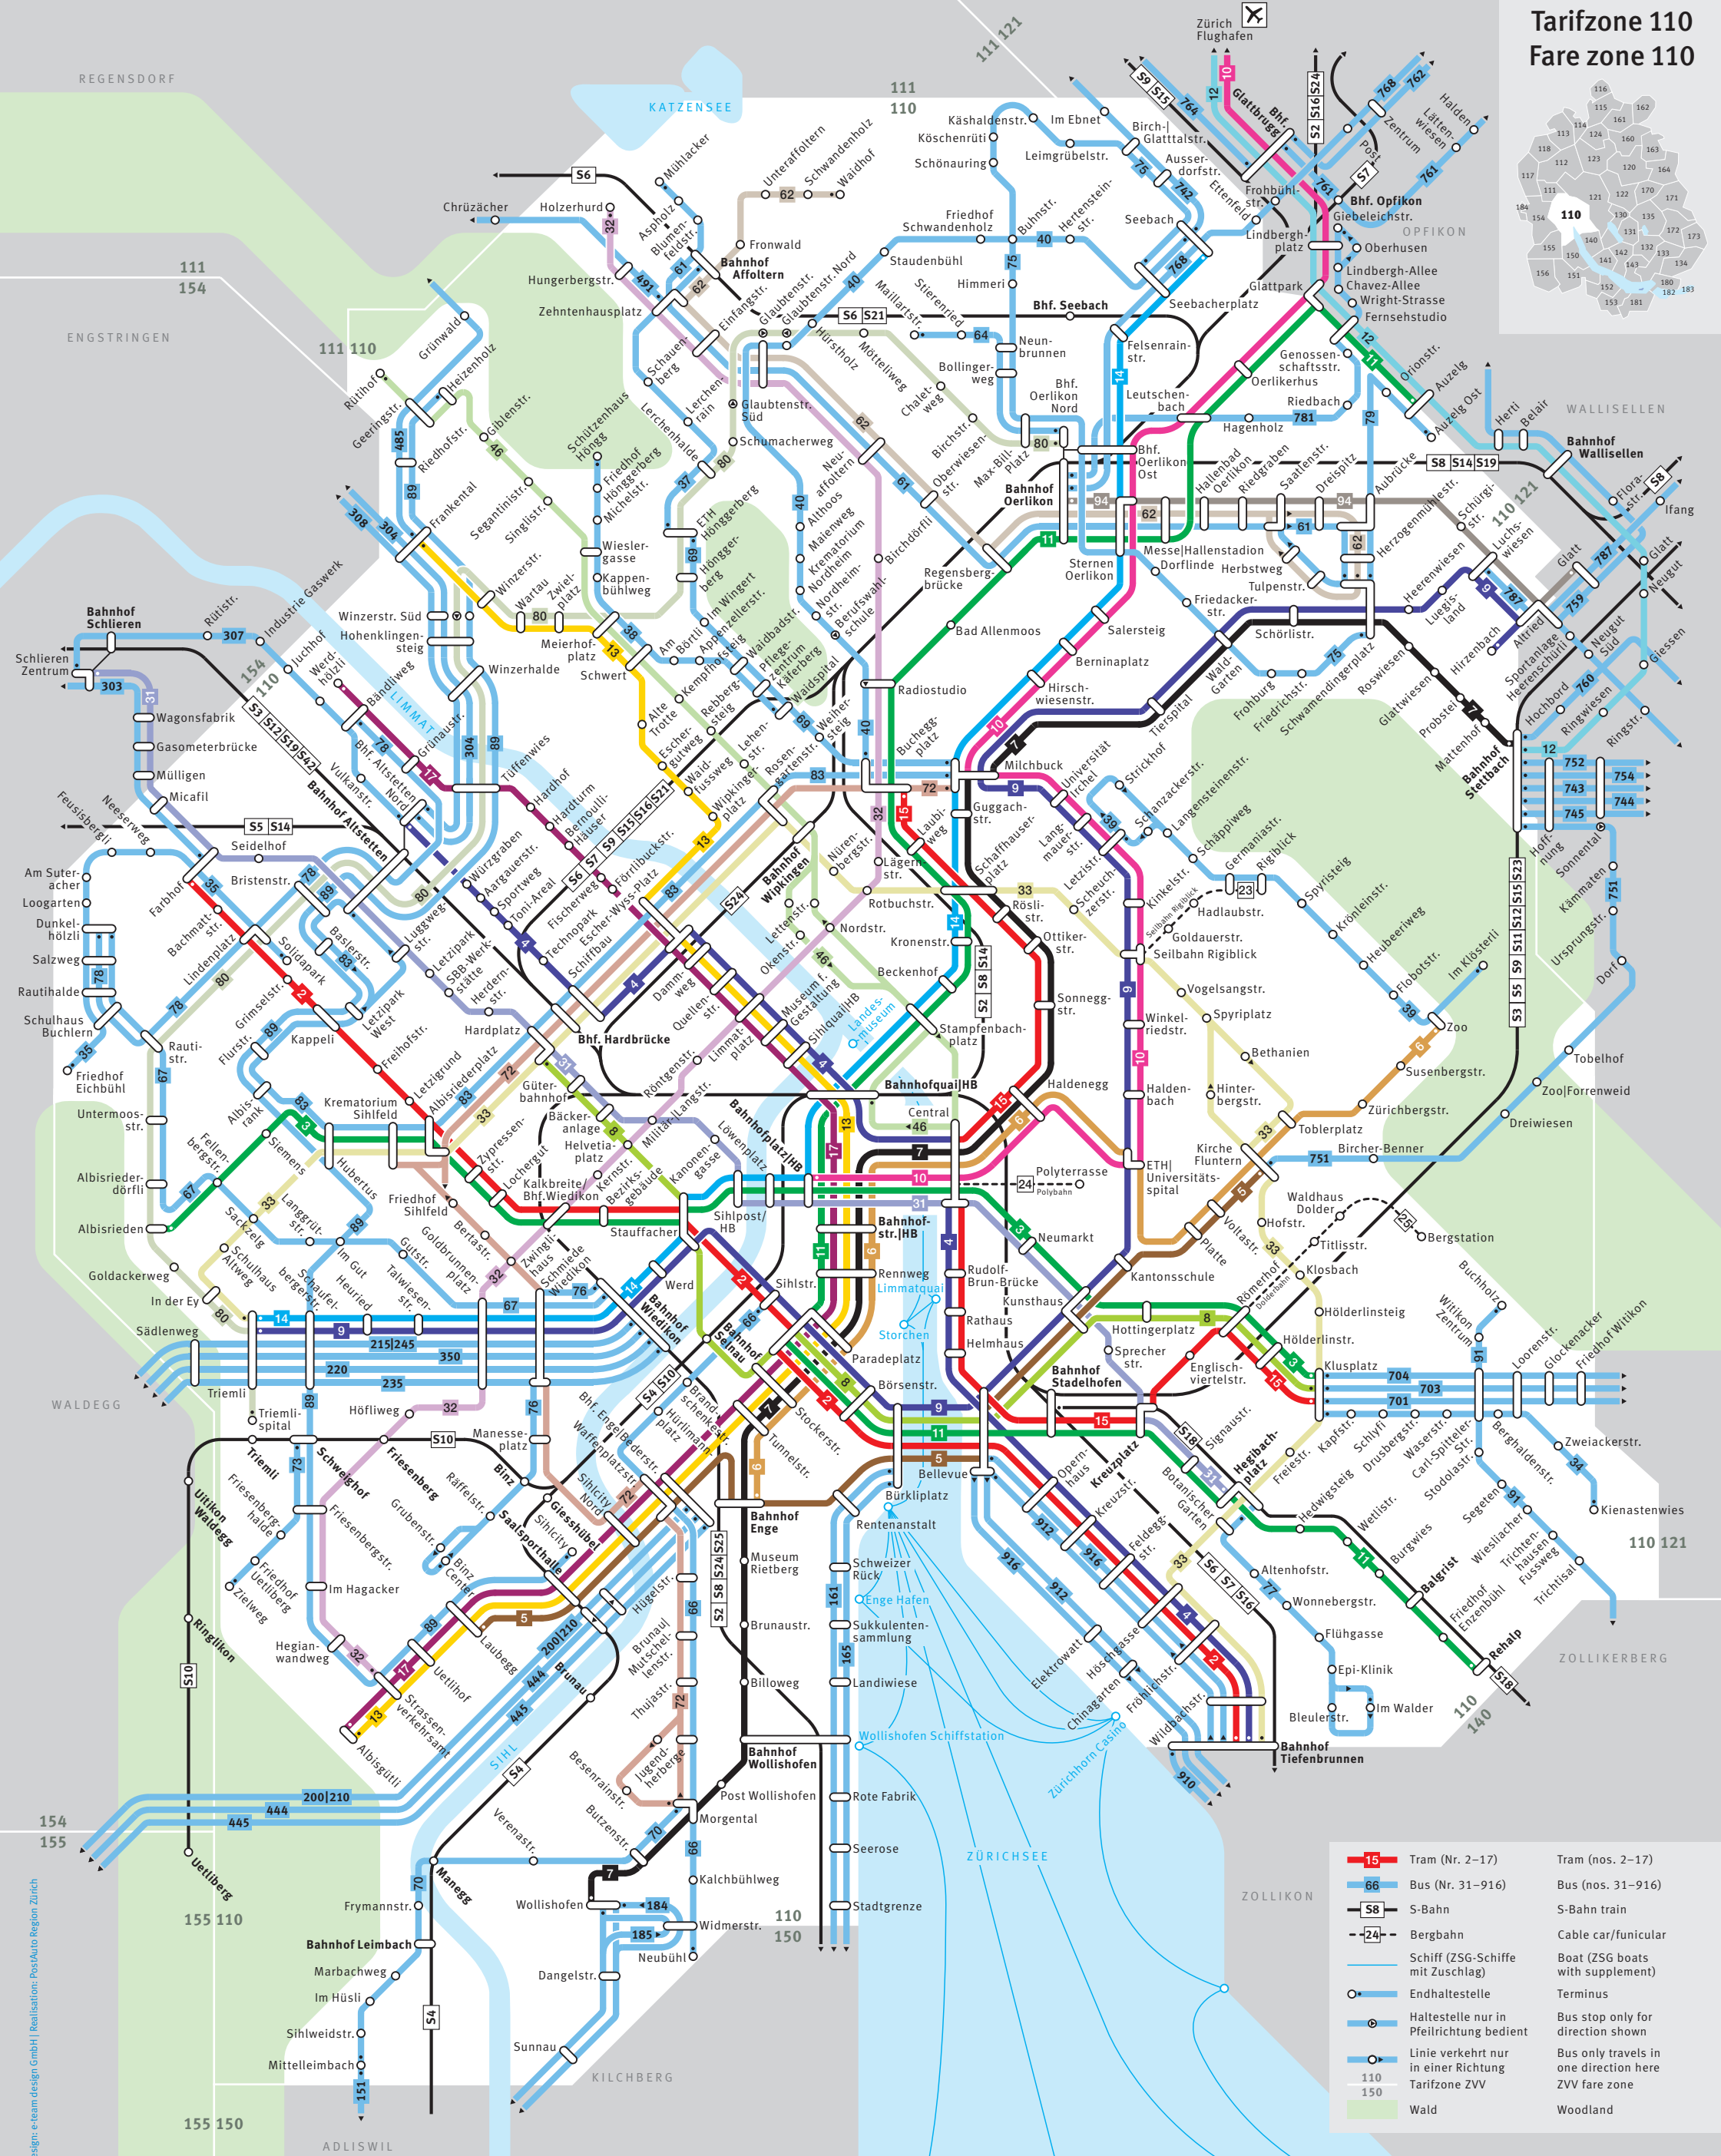

Tarifzone 110 Fare zone 110

15	Tram (Nr. 2-17)	Tram (nos. 2-17)
66	Bus (Nr. 31-916)	Bus (nos. 31-916)
S8	S-Bahn	S-Bahn train
24	Bergbahn	Cable car/funicular
Schiff	Schiff (ZSG-Schiffe mit Zuschlag)	Boat (ZSG boats with supplement)
	Endhaltestelle	Terminus
	Haltestelle nur in Pfeilrichtung bedient	Bus stop only for direction shown
	Linie verkehrt nur in einer Richtung	Bus only travels in one direction here
	110 150	Tarifzone ZVV Fare zone
	Wald	Woodland