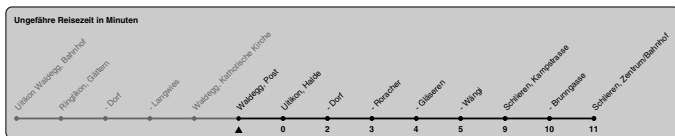

201

ZVV-Contact 0800 988 988 | zvv.ch

Zum
Live-
Fahrplan

Waldegg, Post

Richtung Schlieren, Zentrum/Bahnhof

h	Montag - Freitag	Samstag	Sonn- und Feiertag
5	44		
6	14 44		
7	14 44	59	
8	29 59	29 59	59
9	29 59	29 59	59
10	29 59	29 59	59
11	29 59	29 59	59
12	29 59	29 59	59
13	29 59	29 59	59
14	29 59	29 59	59
15	29 59	29 59	59
16	29 59	29 59	59
17	29 59	29 59	59
18	29 59	29 59	59
19	29 59	29 59a	59a
20	29 59a	19a	
21	29a		
22			
23			
0			

a) bis Uitikon, Wängi

Als Feiertage gelten: 25./26. Dez., 1./2. Jan., Karfreitag, Ostermontag, 1. Mai, Auffahrt, Pfingstmontag, 1. Aug.