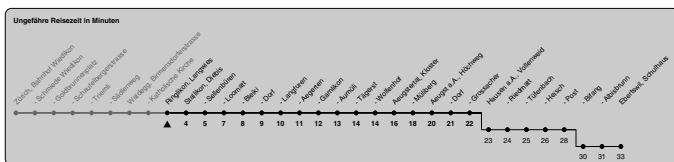

235

ZVV-Contact 0800 988 988 | zvv.ch

Zum
Live-
Fahrplan

Ringlikon, Langwis

Richtung Aeugst am Albis, Grossacher

h	Montag - Freitag	Samstag	Sonn- und Feiertag
5			
6	32		
7	02 32	32	32
8	02 32	32	32
9	32	32	32
10	32	32	32
11	32	32	32
12	32a	32	32
13	32b	32	32
14	32	32	32
15	32	32	32
16	34	32	32
17	04 34	32	32
18	04 34	32	32
19	32	32	32
20	32	32	32
21	32b	32	32
22	02b 32b	02b 32b	02b 32b
23	32b	32b	32b
0	32b	32b	

a) bis Ebertswil, Schulhaus

b) bis Hausen a.A., Post

Als Feiertage gelten: 25./26. Dez., 1./2. Jan., Karfreitag, Ostermontag, 1. Mai, Auffahrt, Pfingstmontag, 1. Aug.

Gültig ab 11.12.2022 bis 09.12.2023

STEG EIN. KOMM WEITER.