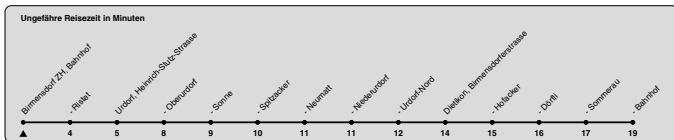

Bahnhof Birmensdorf ZH

Richtung Dietikon, Bahnhofstrasse

h	Montag-Freitag	Samstag	Sonn- und Feiertag
5	08 38	08 38	08 38
6	08 32	08 32	08 38
7	02 32	02 32	08 32
8	02 32	02 32	02 32
9	02 32	02 32	02 32
10	02 32	02 32	02 32
11	02 32	02 32	02 32
12	02 32	02 32	02 32
13	02 32	02 32	02 32
14	02 32	02 32	02 32
15	02 32	02 32	02 32
16	02 32	02 32	02 32
17	02 32	02 32	02 32
18	02 32	02 32	02 32
19	02 32	02 32	02 32
20	02 32	02 32	02 32
21	02 38	02 38	02 38
22	08 38	08 38	08 38
23	08 38	08 38	08 38
0	08	08	08

Als Feiertage gelten: 25./26. Dez., 1./2. Jan., Karfreitag, Ostermontag, 1. Mai, Auffahrt, Pfingstmontag, 1. Aug.