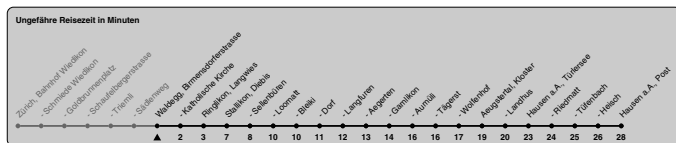

236

ZVV-Contact 0800 988 988 | zvv.ch

Zum
Live-
Fahrplan

Waldegg, Birmensdorferstrasse

Richtung **Hausen am Albis, Post**

h	Montag - Freitag	Samstag	Sonn- und Feiertag
5			
6	01		
7	01 16b 31 46b		
8	01 16b 46b	01	
9	01	01	01
10	01	01	01
11	01	01	01
12	01	01	01
13	01	01	01
14	01	01	01
15	01	01	01
16	01 47b	01	01
17	02 17b 32 47b	01	01
18	02 17a 32 47a	01	01
19	02	01	01
20	01	01	01
21	01	01	01
22			
23			
0			

a) bis Aeugstertal, Kloster   b) bis Stallikon, Aegerten

Als Feiertage gelten: 25./26. Dez., 1./2. Jan., Karfreitag, Ostermontag, 1. Mai, Auffahrt, Pfingstmontag, 1. Aug.

Gültig ab 11.12.2022 bis 09.12.2023

STEG EIN. KOMM WEITER.