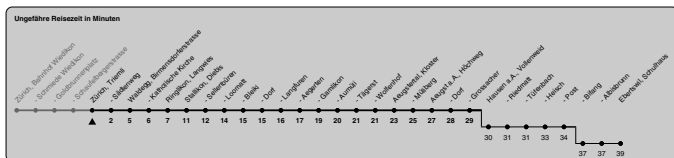

235

ZVV-Contact 0800 988 988 | zvv.ch

Zum
Live-
Fahrplan

Zürich, Triemli

Richtung Aegust am Albis, Grossacher

h	Montag - Freitag	Samstag	Sonn- und Feiertag
5			
6	26 56		
7	26 56	26	26
8	26	26	26
9	26	26	26
10	26	26	26
11	26	26	26
12	26a	26	26
13	26b	26	26
14	26	26	26
15	26	26	26
16	27 57	26	26
17	27 57	26	26
18	27	26	26
19	26	26	26
20	26	26	26
21	26b 56b	26 56b	26 56b
22	26b	26b	26b
23	26b	26b	26b
0	26b	26b	

a) bis Ebertswil, Schulhaus

b) bis Hausen a.A., Post

Als Feiertage gelten: 25./26. Dez., 1./2. Jan., Karfreitag, Ostermontag, 1. Mai, Auffahrt, Pfingstmontag, 1. Aug.