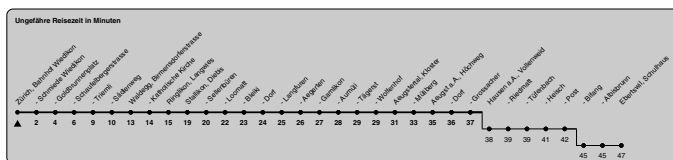

Zürich, Bahnhof Wiedikon

Richtung Aegst am Albis, Grossacher

h	Montag - Freitag	Samstag	Sonn- und Feiertag
5			
6	18 48		
7	18 48	18	18
8	18	18	18
9	18	18	18
10	18	18	18
11	18	18	18
12	18a	18	18
13	18b	18	18
14	18	18	18
15	18	18	18
16	18 48	18	18
17	18 48	18	18
18	18	18	18
19	18	18	18
20	18	18	18
21	18b 48b	18 48b	18 48b
22	18b	18b	18b
23	18b	18b	18b
0	18b	18b	

a) bis Ebertswil, Schulhaus

b) bis Hausen a.A., Post

Als Feiertage gelten: 25./26. Dez., 1./2. Jan., Karfreitag, Ostermontag, 1. Mai, Auffahrt, Pfingstmontag, 1. Aug.