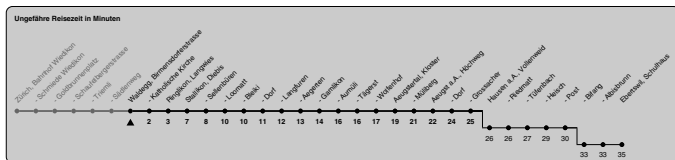

235

ZVV-Contact 0800 988 988 | zvv.ch

Zum
Live-
Fahrplan

Waldegg, Birmensdorferstrasse

Richtung Aegust am Albis, Grossacher

h	Montag - Freitag	Samstag	Sonn- und Feiertag
5			
6	30		
7	00 30	30	30
8	00 30	30	30
9	30	30	30
10	30	30	30
11	30	30	30
12	30a	30	30
13	30b	30	30
14	30	30	30
15	30	30	30
16	31	30	30
17	01 31	30	30
18	01 31	30	30
19	30	30	30
20	30	30	30
21	30b	30	30
22	00b 30b	00b 30b	00b 30b
23	30b	30b	30b
0	30b	30b	

a) bis Ebertswil, Schulhaus

b) bis Hausen a.A., Post

Als Feiertage gelten: 25./26. Dez., 1./2. Jan., Karfreitag, Ostermontag, 1. Mai, Auffahrt, Pfingstmontag, 1. Aug.

Gültig ab 11.12.2022 bis 09.12.2023

STEG EIN. KOMM WEITER.