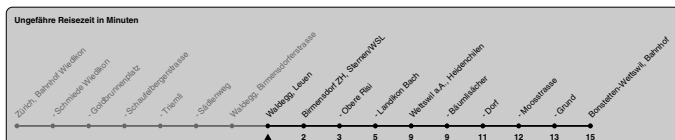

220

ZVV-Contact 0800 988 988 | zvv.ch

Zum
Live-
Fahrplan

Waldegg, Leuen

Richtung **Bonstetten-Wettswil, Bahnhof**

h	Montag - Freitag	Samstag	Sonn- und Feiertag
5			
6	41		
7	11 41		
8	11		
9			
10			
11			
12			
13			
14			
15			
16	16 46		
17	16 46		
18	16 46		
19	16		
20			
21			
22			
23			
0			

Als Feiertage gelten: 25./26. Dez., 1./2. Jan., Karfreitag, Ostermontag, 1. Mai, Auffahrt, Pfingstmontag, 1. Aug.

Gültig ab 11.12.2022 bis 09.12.2023

STEG EIN. KOMM WEITER.