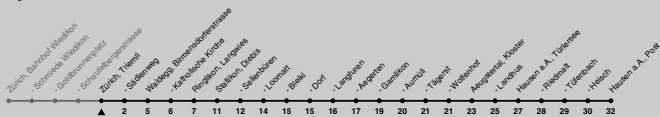

236

ZVV-Contact 0800 988 988 | zvv.ch

Zum
Live-
Fahrplan

Zürich, Triemli

Richtung **Hausen am Albis, Post**

h	Montag - Freitag	Samstag	Sonn- und Feiertag
5	57		
6	57		
7	12^b 27 42^b 57	57	
8	12^b 42^b 57	57	57
9	57	57	57
10	57	57	57
11	57	57	57
12	57	57	57
13	57	57	57
14	57	57	57
15	57	57	57
16	43^b 58	57	57
17	13^b 28 43^b 58	57	57
18	13^a 28 43^a 58	57	57
19	57	57	57
20	57	57	57
21			
22			
23			
0			

a) bis Aeugstertal, Kloster   b) bis Stallikon, Aegerten

Als Feiertage gelten: 25./26. Dez., 1./2. Jan., Karfreitag, Ostermontag, 1. Mai, Auffahrt, Pfingstmontag, 1. Aug.

Ungefähre Reisezeit in Minuten