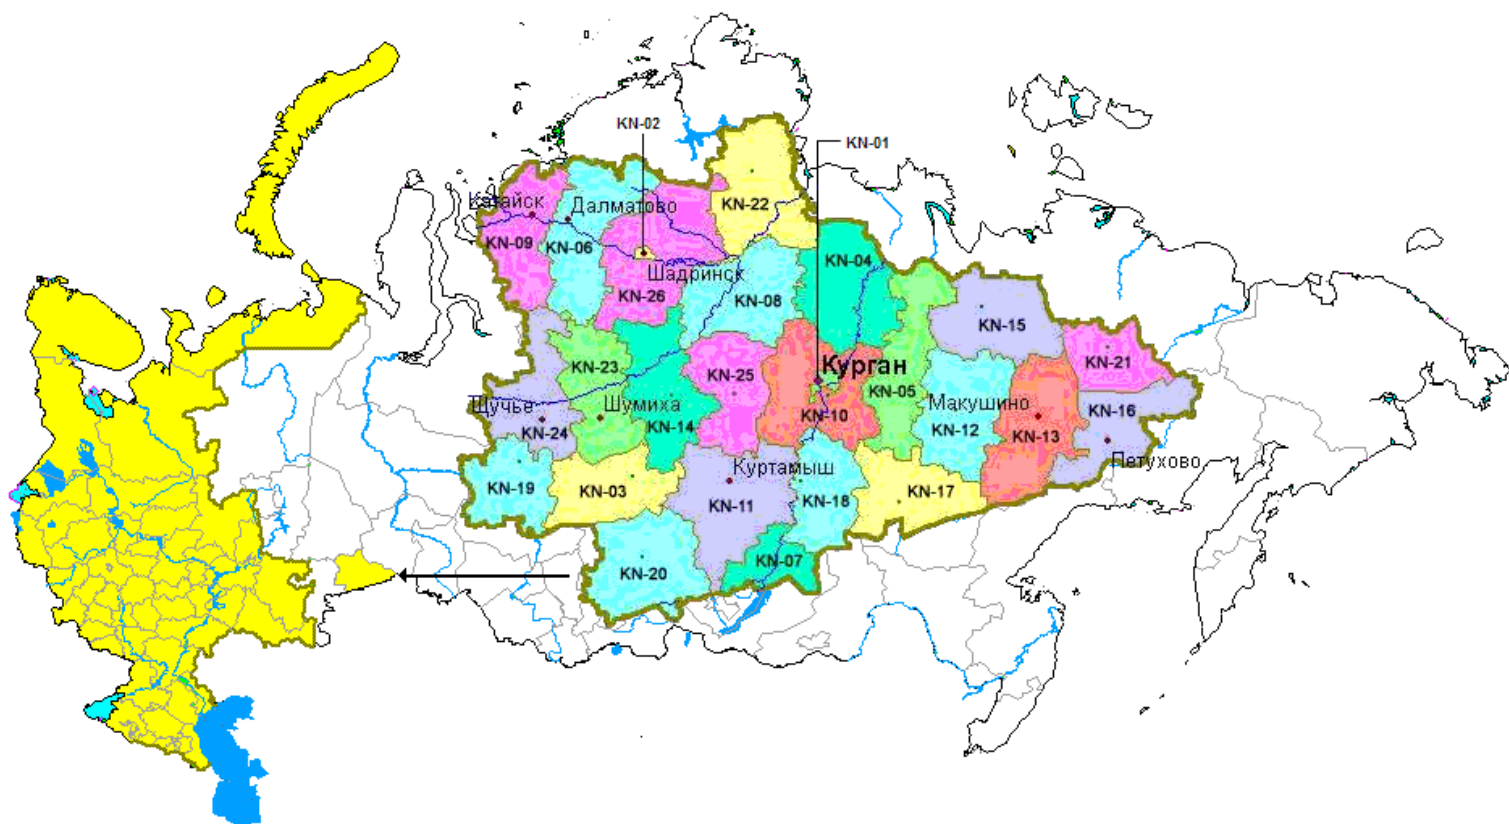

[Retournez à la liste](#)

UA9Q - Kurganskaya oblast (KN)

CITIES

KN-01 KURGAN KN-02 SHADRINSK

AREAS

KN-03	AL'MENEVSKY AREA	KN-11	KURTAMYSHSKY AREA (incl. KURTAMYSH)	KN-19	SAFAKULEVSKY AREA
KN-04	BELOZERSKY AREA	KN-12	LEBJAZH'EVSKY AREA	KN-20	TSELINNY AREA
KN-05	VARGASHINSKY AREA	KN-13	MAKUSHINSKY AREA (incl. MAKUSHINO)	KN-21	CHASTOOZERSKY AREA
KN-06	DALMATOVSKY AREA (incl. DALMATOVO)	KN-14	MISHKINSKY AREA	KN-22	SHATROVSKY AREA
KN-07	ZVERINOGOLOVSKY AREA	KN-15	MOKROUSOVSKY AREA	KN-23	SHUMIHINSKY AREA (incl. SHUMIHA)
KN-08	KARGAPOL'SKY AREA	KN-16	PETUHOVSKY AREA (incl. PETUHOVO)	KN-24	SHCHUCHANSKY AREA (incl. SHCHUCH'E)
KN-09	KATAJSKY AREA (incl. KATAJSK)	KN-17	POLOVINSKY AREA	KN-25	JURGAMYSHSKY AREA
KN-10	KETOVSKY AREA	KN-18	PRITOBOL'NYJ AREA	KN-26	SHADRINSKY AREA