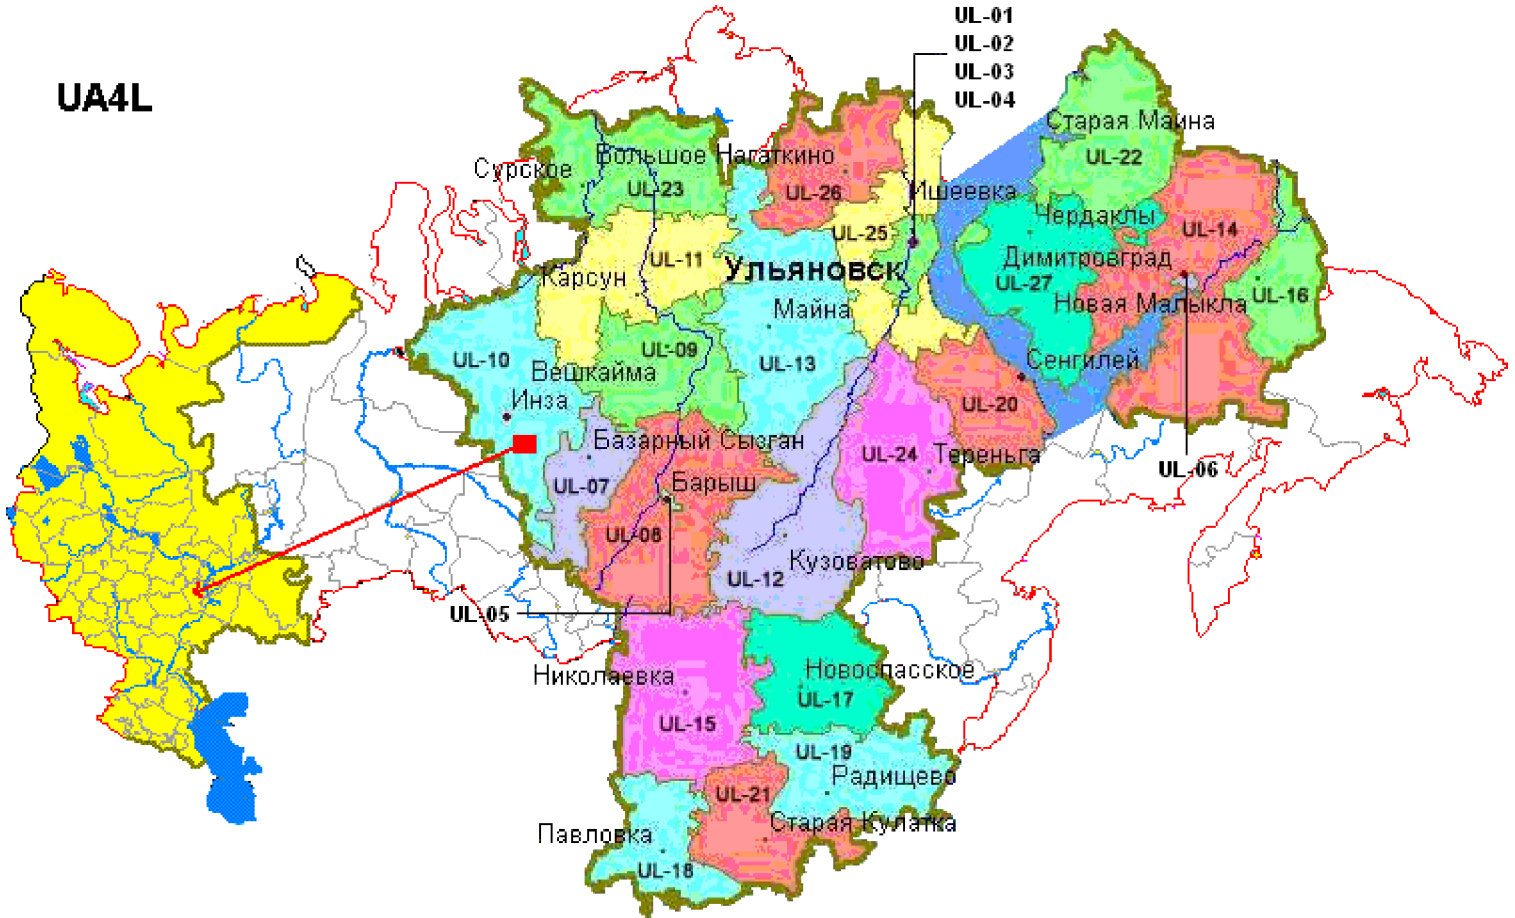

UA4L - Ulyanovskaya oblast (UL)

ULYANOVSK AREAS

UL-01	ZHELEZNODOROZHNY	UL-03	ZASVIJAZHSKY
UL-02	ZAVOLZHSKY	UL-04	LENINSKY

CITIES

UL-05	BARYSH	UL-06	DIMITROVGRAD
-------	--------	-------	--------------

AREAS