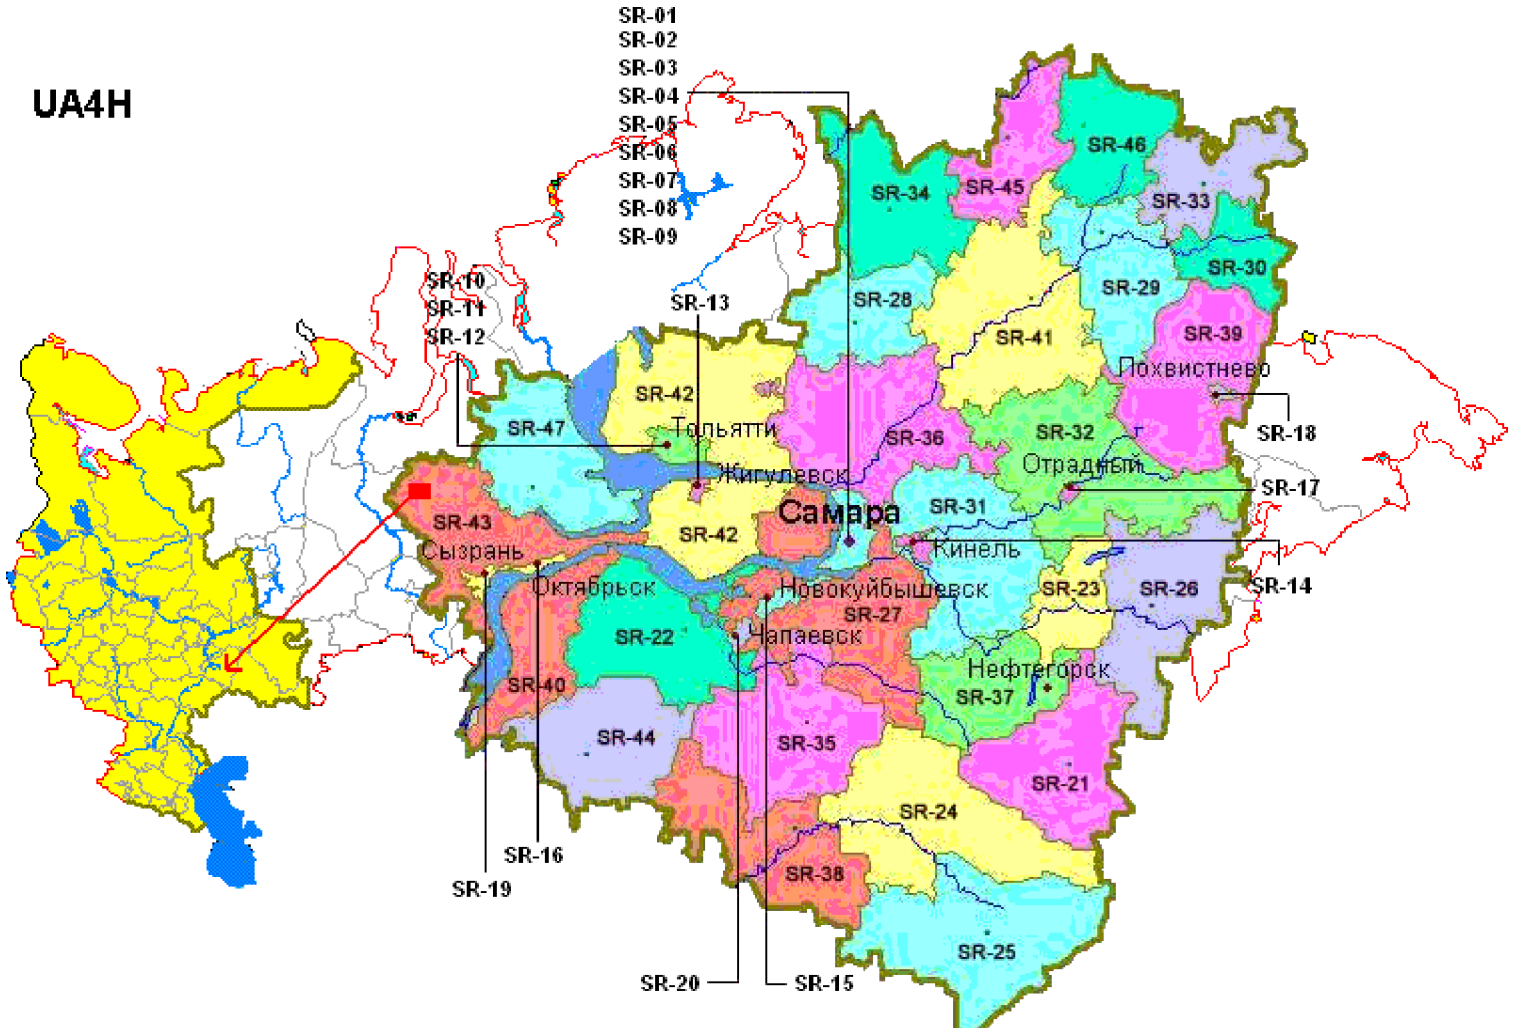

UA4H - Samarskaya oblast (SR)

SAMARA AREAS

SR-01 ZHELEZNODOROZHNY
SR-02 KIROVSKY
SR-03 KRASNOGLINSKY

SR-04 KUJBYSHEVSKY
SR-05 LENINSKY
SR-06 OKTJABR'SKY

SR-07 INDUSTRIALNY
SR-08 SAMARSKY
SR-09 SOVIETSKY

TOGLIATTI AREAS

SR-10 AVTOZAVODSKY

SR-11 KOMSOMOL'SKY

SR-12 CENTRALNY

UA4H

CITIES

SR-13 ZHIGULEVSK
SR-14 KINEL'
SR-15 NOVOKUJBYSHEVSK

SR-16 OKTJABRSK
SR-17 OTRADNY
SR-18 POHVISTNEVO

SR-19 SYZRAN
SR-20 CHAPAEVSK

AREAS

SR-21 ALEKSEEVSKY AREA
SR-22 BEZENCHUKSKY AREA
SR-23 BOGATOVSKY AREA
SR-24 BOL'SHEGLUSHITSKY AREA
SR-25 BOL'SHECHERNIGOVSKY AREA
SR-26 BORSKY AREA
SR-27 VOLZHSKY AREA
SR-28 ELHOVSKY AREA
SR-29 ISAKLINSKY AREA

SR-30 KAMYSHLINSKY AREA
SR-31 KINEL'SKY AREA
SR-32 KINEL'-CHERKASSKY AREA
SR-33 KLJAVLINSKY AREA
SR-34 KOSHKINSKY AREA
SR-35 KRASNOARMEJSKY AREA
SR-36 KRASNOYARSKY AREA
SR-37 NEFTEGORSKY AREA (incl. NEFTEGORSK)
SR-38 PESTRAVSKY AREA

SR-39 POHVISTNEVSKY AREA
SR-40 PRIVOLZHISKY AREA
SR-41 SERGIEVSKY AREA
SR-42 STAVROPOLSKY AREA
SR-43 SYZRANSKY AREA
SR-44 HVOROSTJANSKY AREA
SR-45 CHELNO-VERSHINSKY AREA
SR-46 SHENTALINSKY AREA
SR-47 SHIGONSKY AREA