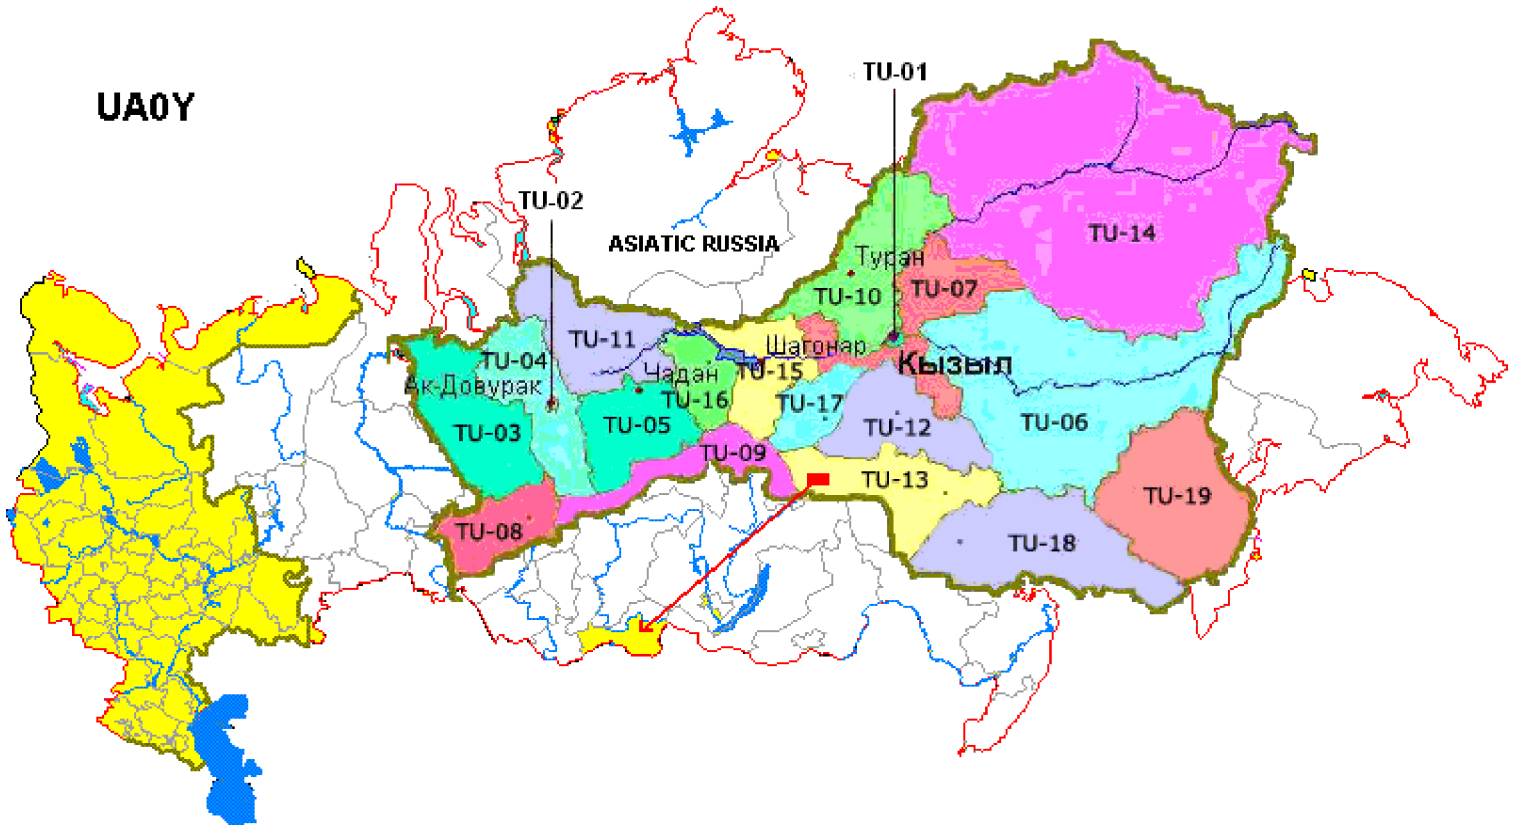

UAØY - Republic of Tuva (TU)

CITIES

TU-01 KYZYL TU-02 AK-DOVURAK

AREAS

TU-03	BAJ-TAJGINSKY AREA	TU-09	OVJURSKY AREA	TU-15	ULUG-HEMSKY AREA (incl. SHAGONAR)
TU-04	BARUN-HEMCHIKSKY AREA	TU-10	PII-HEMSKY AREA (incl. TURAN)	TU-16	CHAA-HOL'SKY AREA
TU-05	DZUN-HEMCHIKSKY AREA (incl. CHADAN)	TU-11	SUT-HOL'SKY AREA	TU-17	CHEDI-HOL'SKY AREA
TU-06	KAA-HEMSKY AREA	TU-12	TANDINSKY AREA	TU-18	ERZINSKY AREA
TU-07	KYZYLSKY AREA	TU-13	TES-HEMSKY AREA	TU-19	TERE-KHOL'SKY AREA
TU-08	MONGUN-TAJGINSKY AREA	TU-14	TODZHINSKY AREA		

[Retournez à la liste](#)