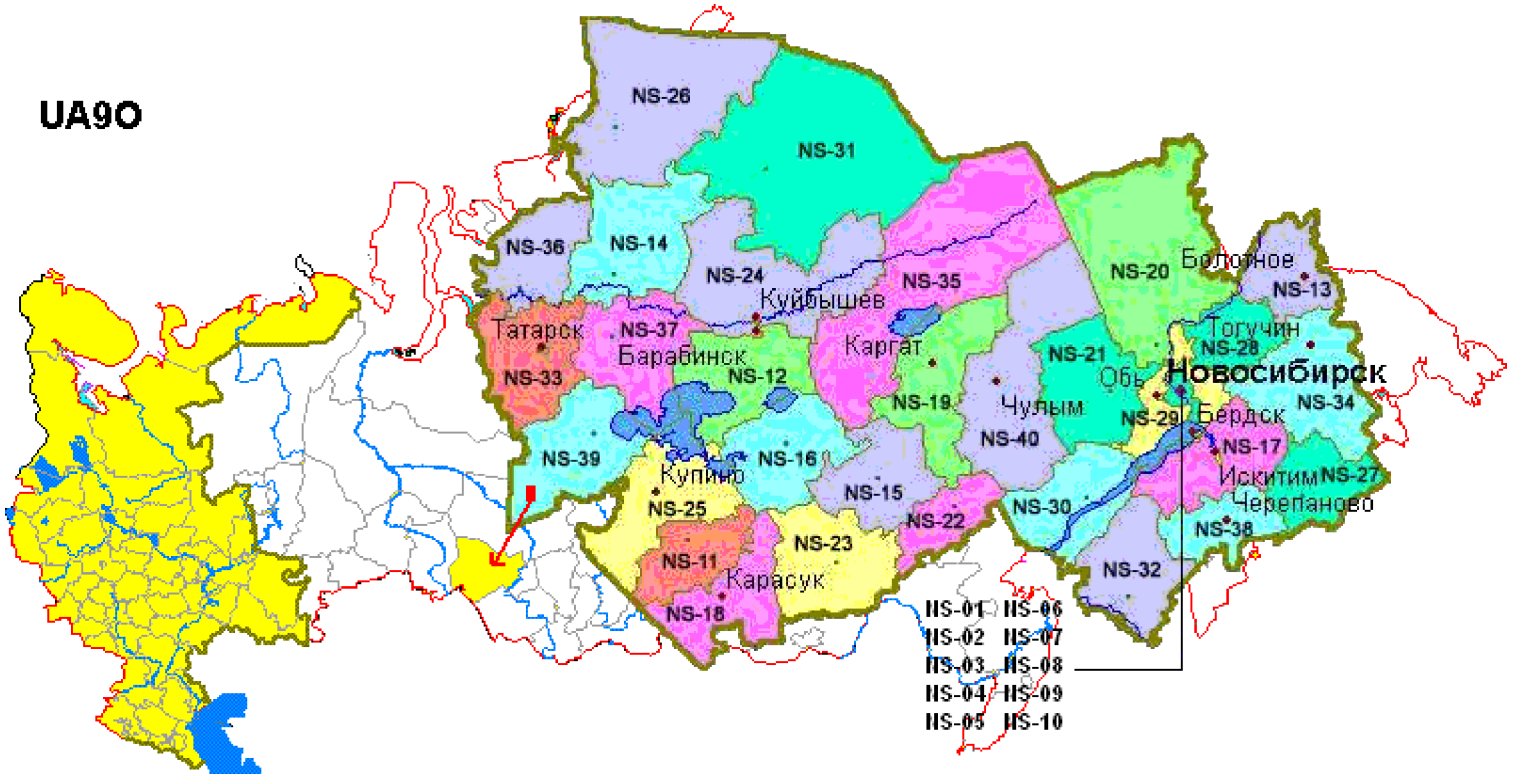

UA90 - Novosibirskaya oblast (NS)

NOVOSIBIRSK AREAS

NS-01 DZERZHINSKY	NS-04 KALININSKY	NS-07 OKTJABR'SKY	NS-09 SOVIETSKY
NS-02 ZHELEZNODOROZHNY	NS-05 KIROVSKY	NS-08 PERVOMAJSKY	NS-10 CENTRALNY

CITIES

NS-41 BARABINSK	NS-42 BERDSK	NS-43 ISKITIM
NS-44 KUIBYSHEV	NS-45 OB	NS-46 TATARSK

UA90

AREAS

NS-11 BAGANSKY AREA	NS-21 KOCHENEVSKY AREA	NS-31 SEVERNY AREA
NS-12 BARABINSKY AREA	NS-22 KOCHKOVSKY AREA	NS-32 SUZUNSKY AREA
NS-13 BOLOTNINSKY AREA (incl. BOLOTNOE)	NS-23 KRASNOZERSKY AREA	NS-33 TATARSKY AREA
NS-14 VENEROVSKY AREA	NS-24 KUIBYSHEVSKY AREA	NS-34 TOGUCHINSKY AREA (incl. TOGUCHIN)
NS-15 DOVOLENSKY AREA	NS-25 KUPINSKY AREA (incl. KUPINO)	NS-35 UBINSKY AREA
NS-16 ZDVINSKY AREA	NS-26 KYSHTOVSKY AREA	NS-36 UST-TARSKY AREA
NS-17 ISKITIMSKY AREA	NS-27 MASLJANINSKY AREA	NS-37 CHANOVSKY AREA
NS-18 KARASUKSKY AREA (incl. KARASUK)	NS-28 MOSHKOVSKY AREA	NS-38 CHEREPANOVSKY AREA (incl. CHEREPANOVO)
NS-19 KARGATSKY AREA (incl. KARGAT)	NS-29 NOVOSIBIRSKY AREA	NS-39 CHISTOOZERNYJ AREA
NS-20 KOLYVANSKY AREA	NS-30 ORDYNYSKY AREA	NS-40 CHULYMSKY AREA (incl. CHULYLM)

[Retournez à la liste](#)