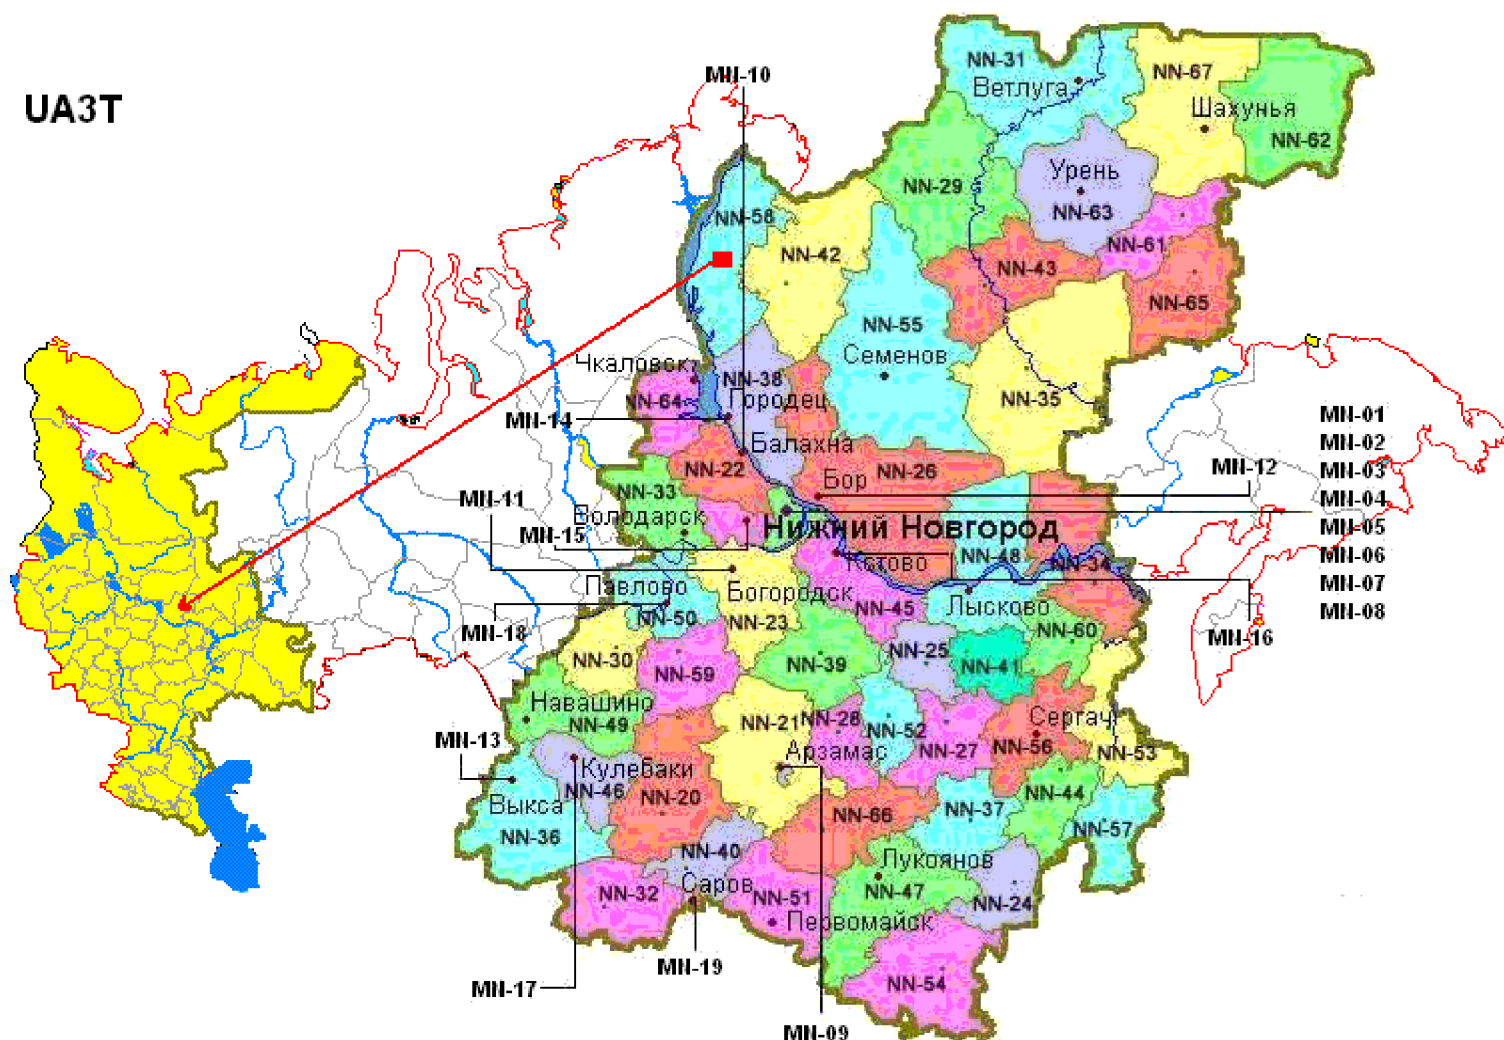

UA3T - Nizhegorodskaya oblast (NN) suite

AREAS

NN-20	ARDATOVSKY AREA	NN-28	VADSKY AREA	NN-36	VYKSUNSKY AREA
NN-21	ARZAMASKY AREA	NN-29	VARNAVINSKY AREA	NN-37	GAGINSKY AREA
NN-22	BALAHNINSKY AREA	NN-30	VACHSKY AREA	NN-38	GORODETSKY AREA (incl. ZAVOLZH'YE)
NN-23	BOGORODSKY AREA	NN-31	VETLUZHISKY AREA (incl. VETLUGA)	NN-39	DAL'NEKONSTANTINOVSKY AREA
NN-24	BOL'SHEBOLDINSKY AREA	NN-32	VOZNESENSKY AREA	NN-40	DIVEEVSKY AREA
NN-25	BOL'SHEMURASHKINSKY AREA	NN-33	VOLODARSKY AREA (incl. VOLODARSK)	NN-41	KNJAGININSKY AREA (incl. KNJAGININO)
NN-26	BORSKY AREA	NN-34	VOROTYNSKY AREA	NN-42	KOVERNINSKY AREA
NN-27	BUTURLINSKY AREA	NN-35	VOSKRESENSKY AREA	NN-43	KRASNOBAKOVSKY AREA

UA3T

NN-44	KRASNOOKTJABR'SKY AREA	NN-52	PEREVOZSKY AREA	NN-60	SASSKY AREA
NN-45	KSTOVSKY AREA	NN-53	PIL'NINSKY AREA	NN-61	TONKINSKY AREA
NN-46	KULEBAKSKY AREA	NN-54	POCHINKOVSKY AREA	NN-62	TONSHAEVSKY AREA
NN-47	LUKOJANOVSKY AREA (incl. LUKOJANOV)	NN-55	SEMOVSKY AREA (incl. SEMENOV)	NN-63	URENSKY AREA (incl. UREN')
NN-48	LYSKOVSKY AREA (incl. LYSKOVO)	NN-56	SERGACHSKY AREA (incl. SERGACH)	NN-64	CHKALOVSKY AREA (incl. CHKALOVSK)
NN-49	NAVASHINSKY AREA (incl. NAVASHINO)	NN-57	SECHENOVSKY AREA	NN-65	SHARANGSKY AREA
NN-50	PAVLOVSKY AREA (incl. VORSMA, GORBATOV)	NN-58	SOKOL'SKY AREA	NN-66	SHATKOVSKY AREA
NN-51	PERVOMAJSKY AREA (incl. PERVOMAJSK)	NN-59	SOSNOVSKY AREA	NN-67	SHAHUNSKY AREA (incl. SHAHUN'JA)

[Retournez à la liste](#)