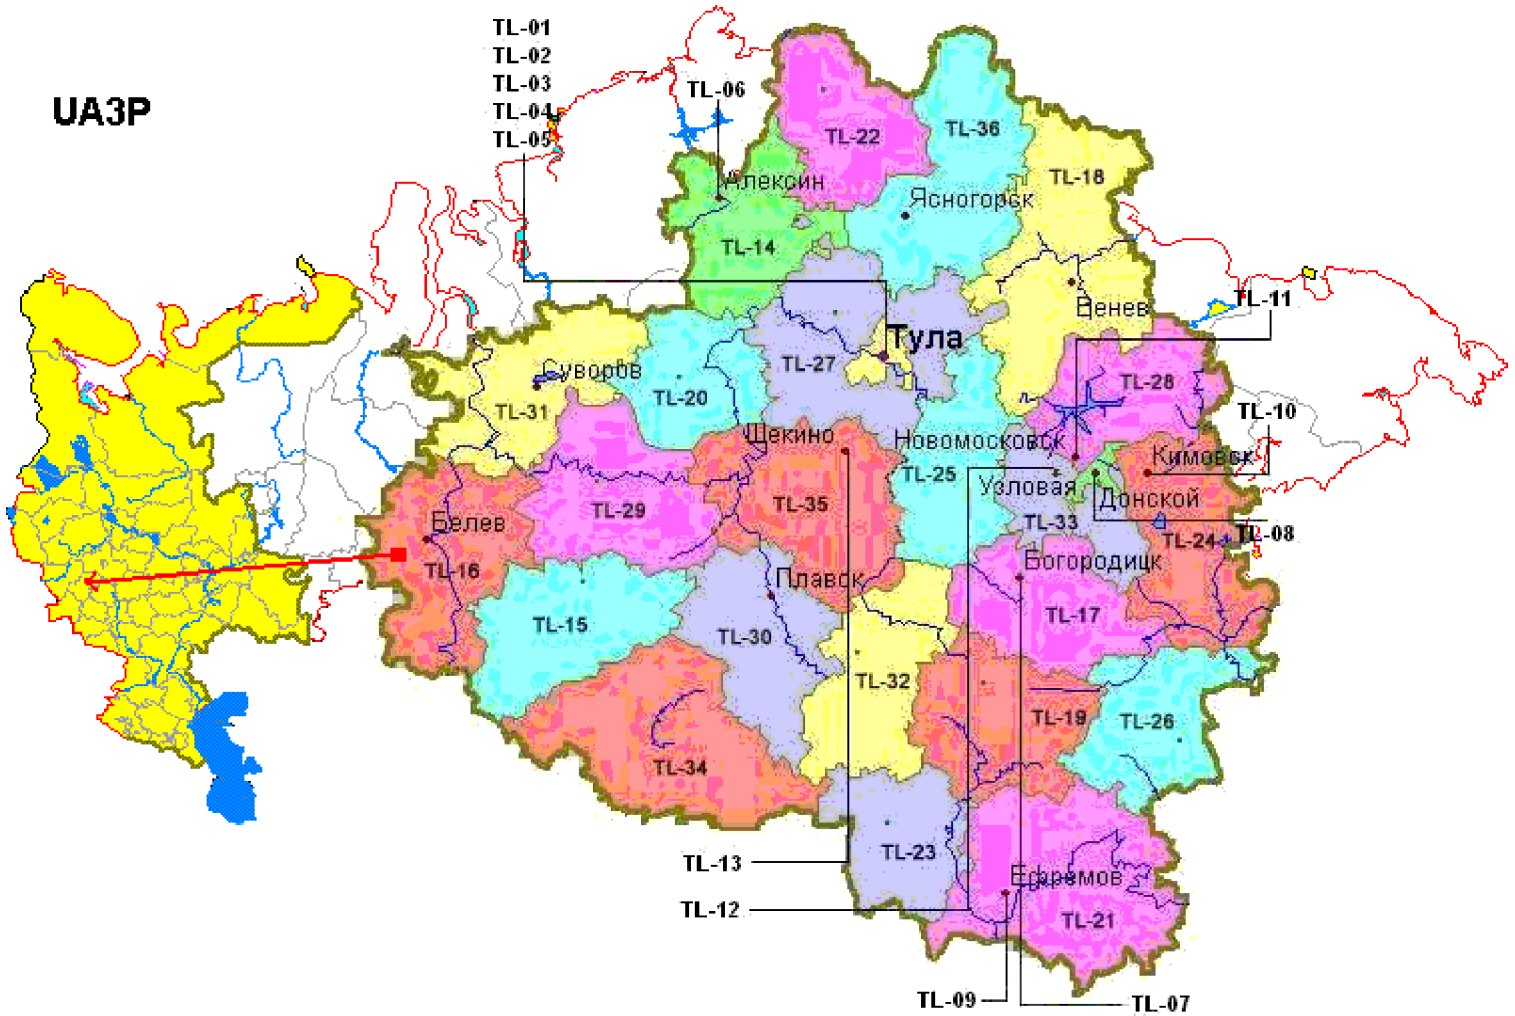

[Retournez à la liste](#)

UA3P - Tul'skaya oblast (TL)

TULA AREAS

TL-01	ZARECHENSKY	TL-03	PROLETARIAN	TL-05	CENTRALNY
TL-02	PRIVOKZALNYJ	TL-04	SOVIETSKY		

CITIES

TL-06	ALEKSIN	TL-09	EFREMOV	TL-12	UZLOVAYA
TL-07	BOGORODITSK	TL-10	KIMOVSK	TL-13	SHCHEKINO
TL-08	DON (incl. SEVERO-ZADONSK)	TL-11	NOVOMOSKOVSK		