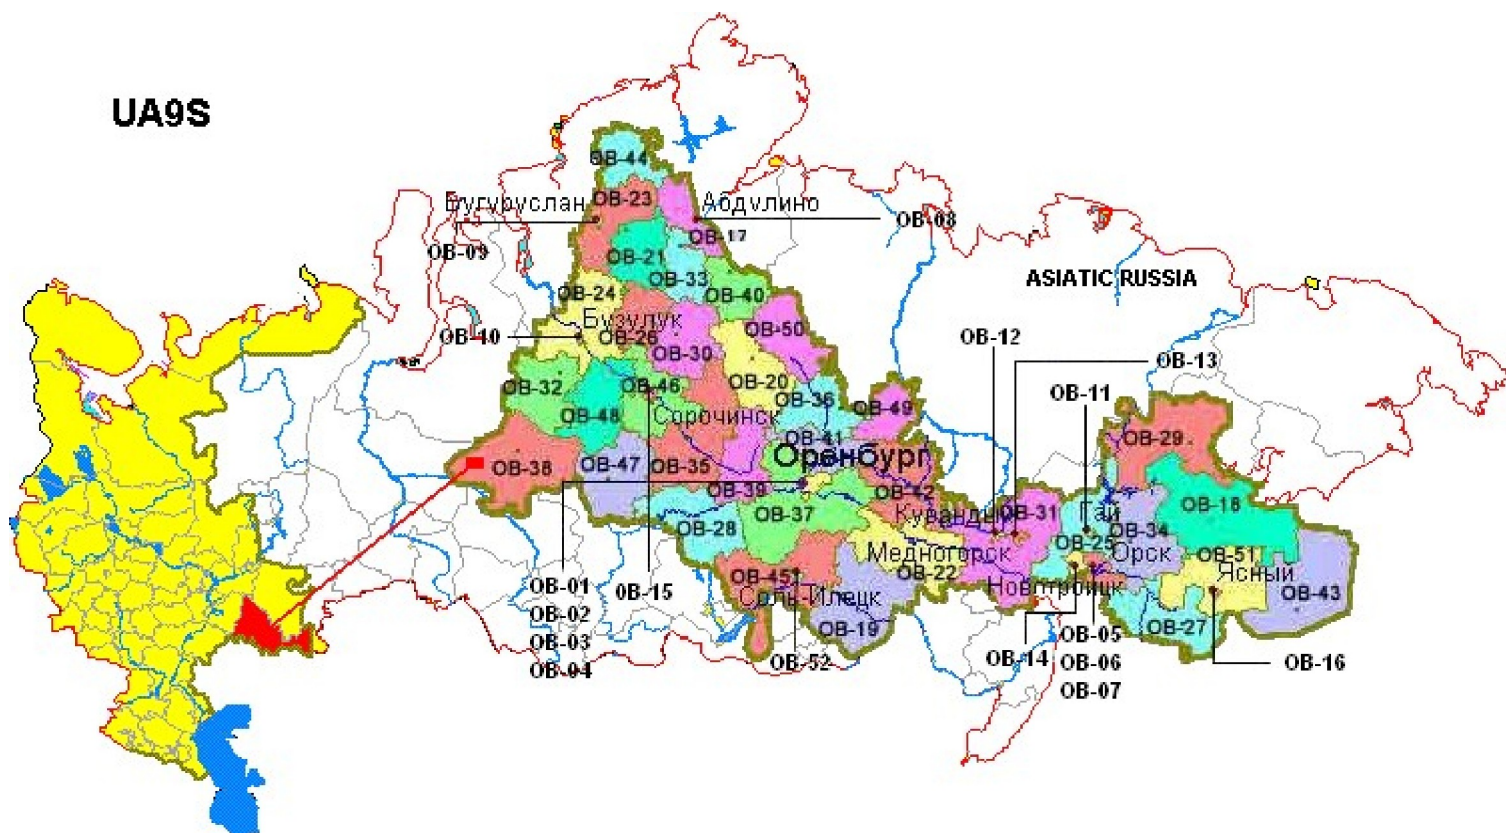

UA9S - Orenburgskaya oblast (OB)

ORENBURG AREAS

OB-01	DZERZHINSKY	OB-03	INDUSTRIALNY
OB-02	LENINSKY	OB-04	CENTRALNY

ORSK AREAS

OB-05	LENINSKY	OB-06	OKTJABR'SKY	OB-07	SOVIETSKY

CITIES

OB-08	ABDULINO	OB-11	GAJ	OB-14	NOVOTROITSK
OB-09	BUGURUSLAN	OB-12	KUVANDYK	OB-15	SOROCHINSK
OB-10	BUZULUK	OB-13	MEDNOGORSK	OB-16	JASNY

AREAS

OB-17	ABDULINSKY AREA	OB-29	KVARKENSKY AREA	OB-41	SAKMARSKY AREA
OB-18	ADAMOVSKY AREA	OB-30	KRASNOGVARDEJSKY AREA	OB-42	SARAKTASHSKY AREA
OB-19	AKBULAKSKY AREA	OB-31	KUVANDYKSKY AREA	OB-43	SVETLINSKY AREA
OB-20	ALEKSANDROVSKY AREA	OB-32	KURMANAEVSKY AREA	OB-44	SEVERNY AREA
OB-21	ASEKEEVSKY AREA	OB-33	MATVEEVSKY AREA	OB-45	SOL' - ILETSKY AREA (incl. SOL' - ILETSK)
OB-22	BELJAEVSKY AREA	OB-34	NOVOORSKY AREA	OB-46	SOROCHINSKY AREA
OB-23	BUGURUSLANSKY AREA	OB-35	NOVOSERGIEVSKY AREA	OB-47	TASHLINSKY AREA
OB-24	BUZULUKSKY AREA	OB-36	OKTJABR'SKY AREA	OB-48	TOTSKY AREA
OB-25	GAJSKY AREA	OB-37	ORENBURGSKY AREA	OB-49	TJUL'GANSKY AREA
OB-26	GRACHEVSKY AREA	OB-38	PERVOMAJSKY AREA	OB-50	SHARLYKSKY AREA
OB-27	DOMBAROVSKY AREA	OB-39	PEREVOLOTSKY AREA	OB-51	JASNENSKY AREA
OB-28	LEKSKY AREA	OB-40	PONOMAREVSKY AREA	OB-52	SOL'-ILETSK

[Retournez à la liste](#)