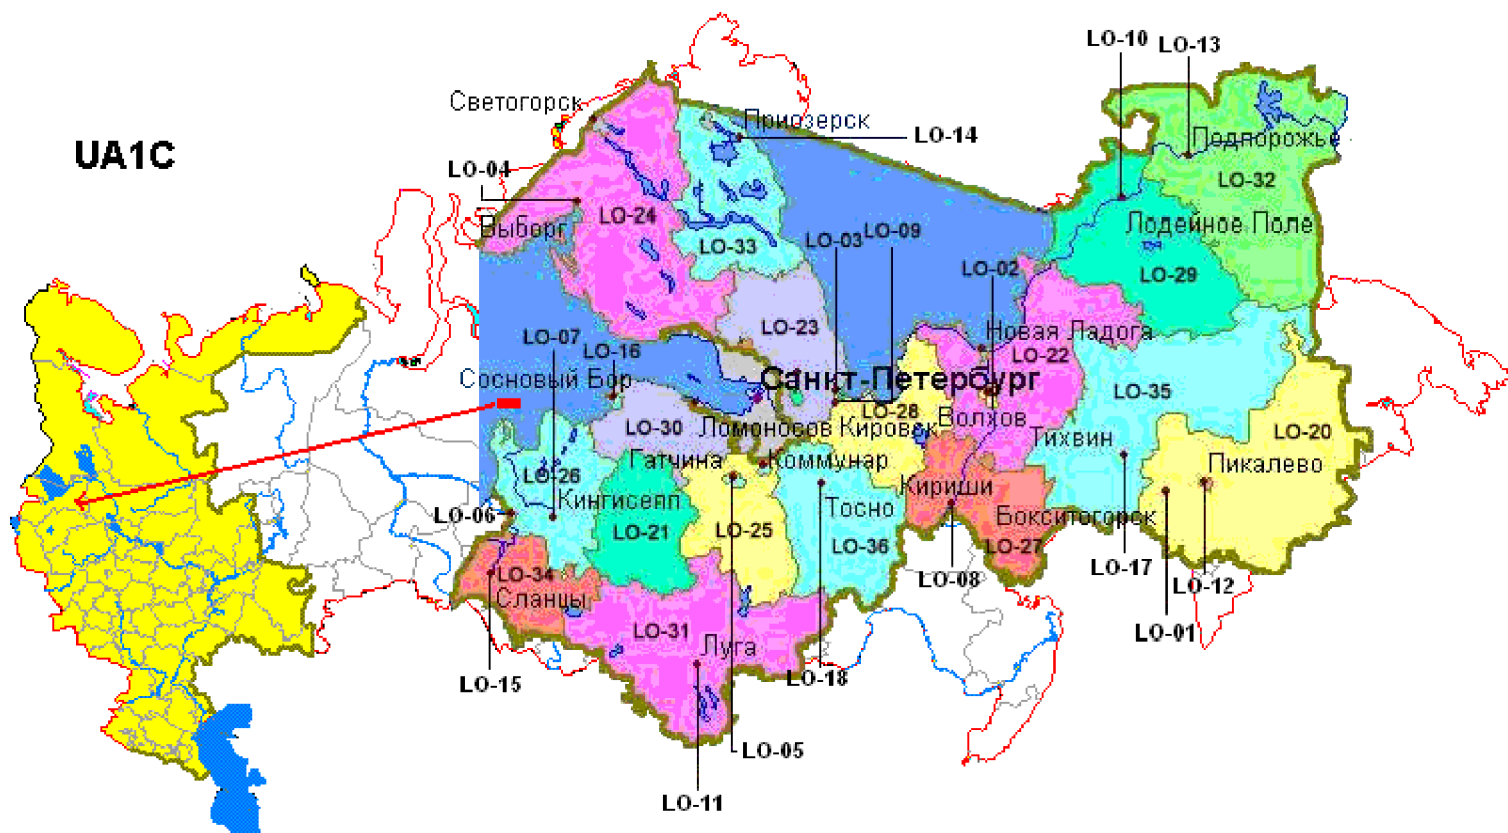

AREAS

SP-11 LOMONOSOVSKY	SP-15 PAVLOVSKY	SP-18 PUSHKINSKY
SP-12 PRIMORSKY	SP-16 PETROGRADSKY	SP-19 FRUNZENSKY
SP-13 MOSCOWSKY	SP-17 PETRODVORTSOVYJ	SP-20 CENTRALNY
SP-14 NEVSKY		

[Retournez à la liste](#)

UA1C - Leningradskaya oblast (LO)

CITIES

LO-01	BOKSITOGORSK	LO-05	GATCHINA	LO-09	KIROVSKYISK	LO-13	PODPOROZH'E
LO-02	VOLKHOV	LO-06	IVANGOROD	LO-10	LODEJNOE POLE	LO-14	PRIOZERSK
LO-03	VSEVOLOZHSK	LO-07	KINGISEPP	LO-11	LUGA	LO-15	SLANTSY
LO-04	VYBORG	LO-08	KIRISHI	LO-12	PIKALEVO	LO-16	SOSNOVY BOR

AREAS

LO-20	BOKSITOGORSKY AREA	LO-25	GATCHINSKY AREA (incl. KOMMUNAR)	LO-32	PODPOROZHISKY AREA
LO-21	VOLOSOVSKY AREA	LO-26	KINGISEPPSKY AREA	LO-33	PRIOZERSKY AREA
LO-22	VOLKHOVSKY AREA (incl. NOVAYA LADOGA, SJAS'STROJ)	LO-27	KIRISHSKY AREA	LO-34	SLANTSEVSKY AREA
LO-23	VSEVOLOZHISKY AREA	LO-28	KIROVSKY AREA (incl. OTRADNOE)	LO-35	TIKHVINSKY AREA
LO-24	VYBORGSKY AREA (incl. VYSOTSK, KAMENNOGORSK, RIMORSK,	LO-29	LODEJNOPOL'SKY AREA	LO-36	TOSNENSKY AREA (incl. LJUBAN', NIKOL'SKOE)
		LO-30	LOMONOSOVSKY AREA	LO-37	SERTOLOVO
		LO-31	LUZHISKY AREA		