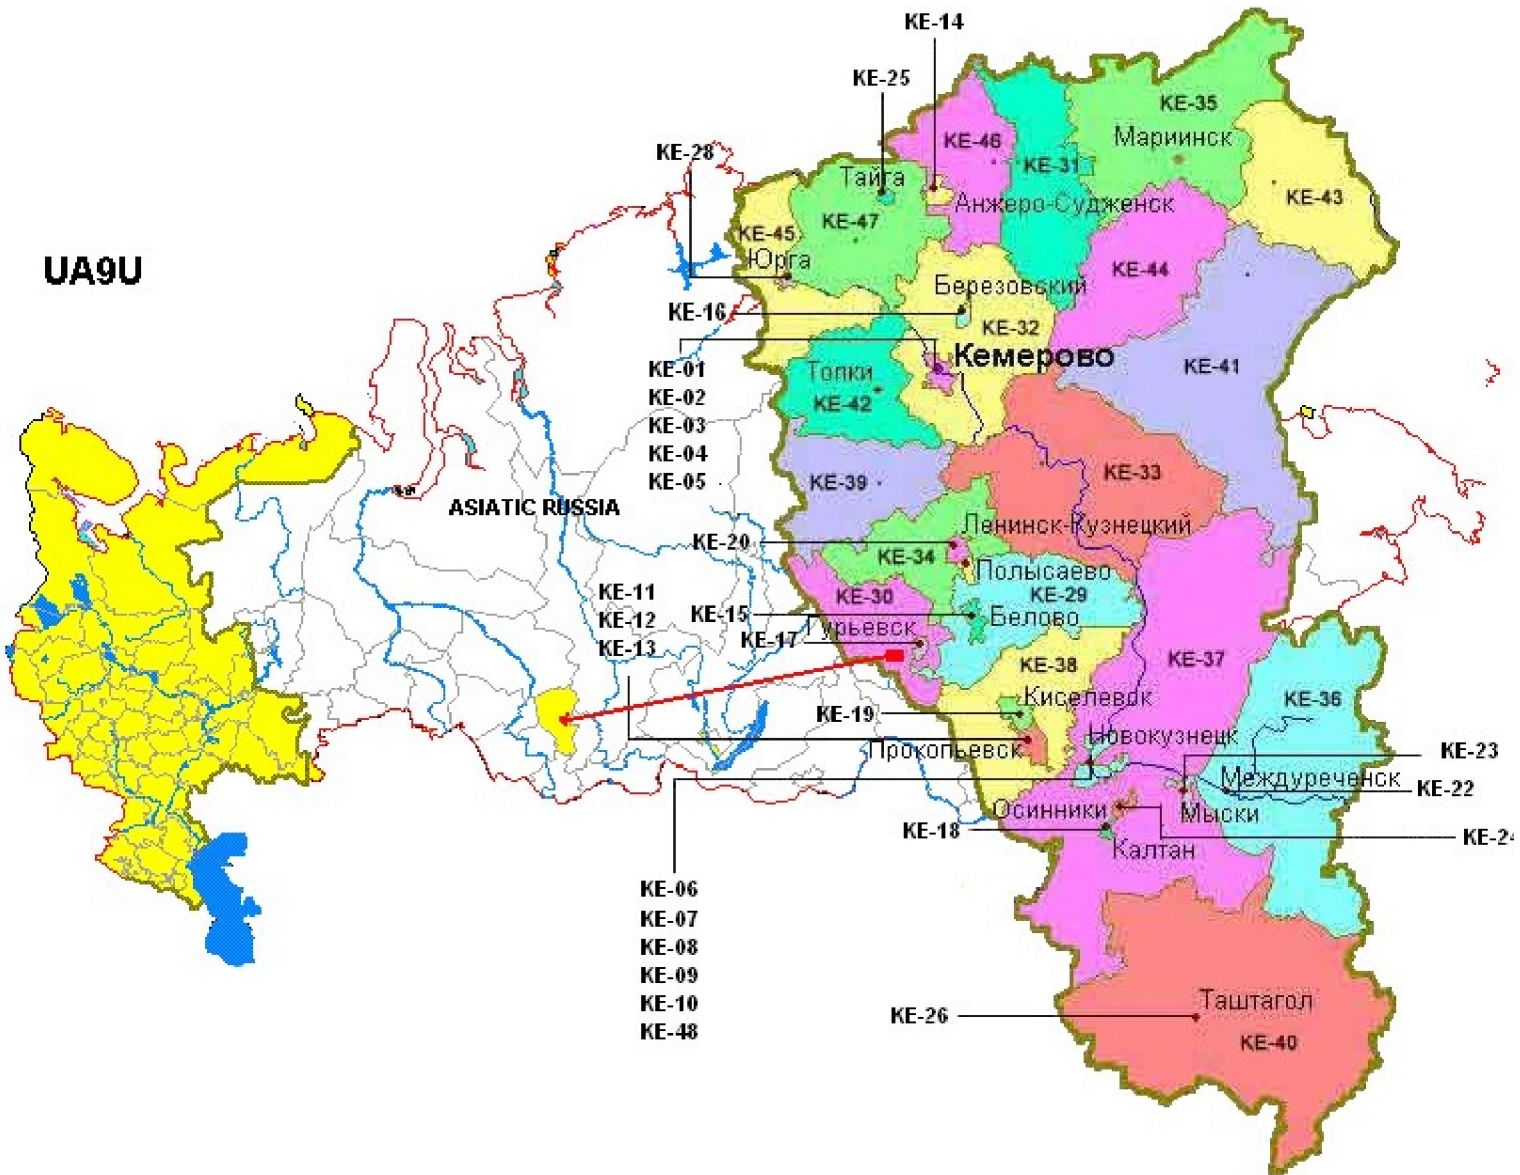

Suite voir ci-dessous.

[Retournez à la liste](#)

PROKOPEVSKS AREAS

KE-11	ZENKOVSKY	KE-12	RUDNICHNY	KE-13	CENTRALNY
CITIES					
KE-14	ANZHERO-SUDZHENSK	KE-19	KISELEVSK	KE-24	OSINNIKI
KE-15	BELOVO	KE-20	LENINSK-KUZNETSKY (incl. POLYSAEVO)	KE-25	TAIGA
KE-16	BEREZOVSKY	KE-21	deleted	KE-26	TASHTAGOL
KE-17	GUR'EVSK (incl. SALAIR)	KE-22	MEZHDURECHENSK	KE-27	deleted
KE-18	KALTAN	KE-23	MYSKI	KE-28	JURGA