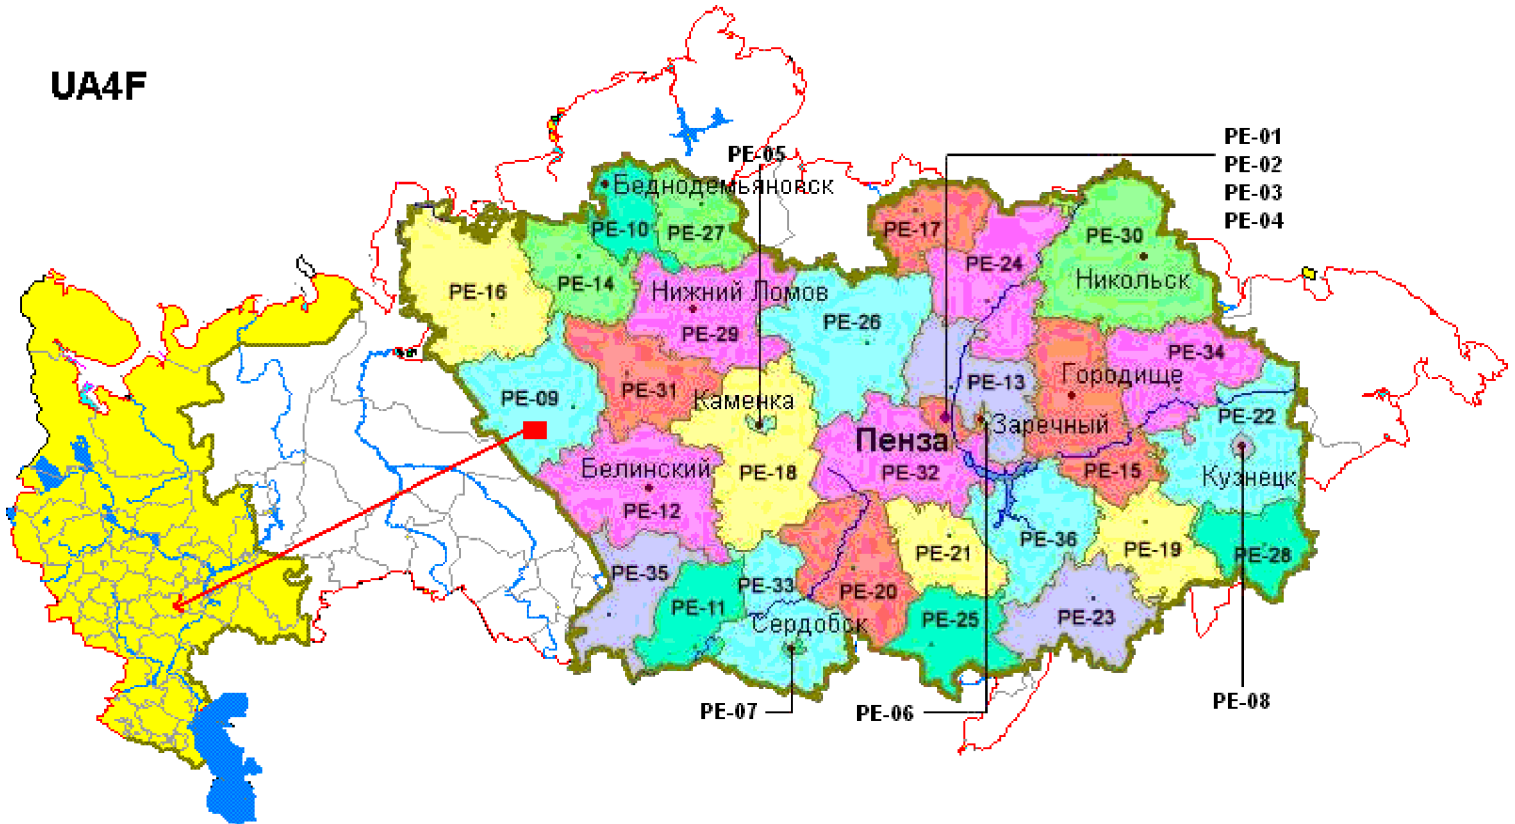

UA4F - Penzenskaya oblast (PE)

PENZA AREAS

PE-01	ZHELEZNODOROZHNY	PE-03	OKTJABR'SKY
PE-02	LENINSKY	PE-04	PERVOMAJSKY

CITIES of REGIONAL SUBMISSION (ZATO)

PE-05	KAMENKA	PE-06	KUZNETSK	PE-07	SERDOBSK

CITIES

PE-08	ZARECHNYJ

AREAS

PE-09	BASHMAKOVSKY AREA	PE-23	LOPATINSKY AREA
PE-10	BEDNODEM'JANOVSKY AREA (incl. BEDNODEM'JANOVSK)	PE-24	LUNINSKY AREA
PE-11	BEKOVSKY AREA	PE-25	MALOSERDOBINSKY AREA
PE-12	BELINSKY AREA (incl. BELINSKIJ)	PE-26	MOKSHANSKY AREA
PE-13	BESSONOVSKY AREA	PE-27	NAROVCHATSKY AREA
PE-14	VADINSKY AREA	PE-28	NEVERKINSKY AREA
PE-15	GORODISHCHENSKY AREA (incl. GORODISHCHE, SURSK)	PE-29	NIZHNELOMOVSKY AREA (incl. NIZHNIJ LOMOV)
PE-16	ZEMETCHINSKY AREA	PE-30	NIKOL'SKY AREA (incl. NIKOL'SK)
PE-17	ISSINSKY AREA	PE-31	PACHELSKY AREA
PE-18	KAMENSKY AREA	PE-32	PENZENSKY AREA
PE-19	KAMESHKIRSKY AREA	PE-33	SERDOBSKY AREA
PE-20	KOLYSHLEJSKY AREA	PE-34	SOSNOVORSKY AREA
PE-21	KONDOL'SKY AREA	PE-35	TAMALINSKY AREA
PE-22	KUZNETSKY AREA	PE-36	SHEMYSHEJSKY AREA