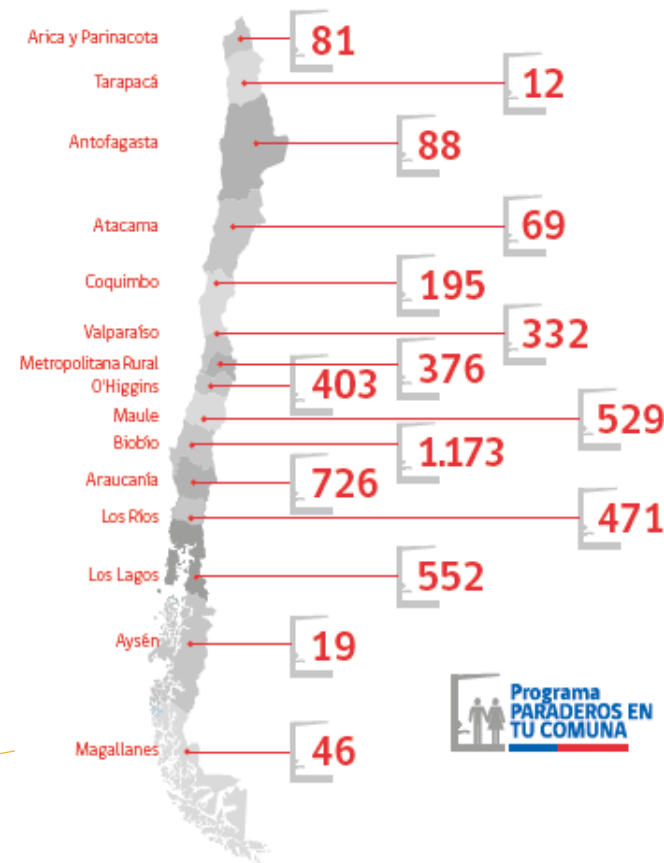

Servicio	Provincia	Comuna	Recorrido/ Itinerario	Modo	Frecuencias	Beneficiarios
1) PICHASCA - EL ROMERAL 2) PICHASCA - LA MINILLA	LIMARÍ	RÍO HURTADO	1) PICHASCA - LA HUERTA - EL ROMERAL 2) PICHASCA - LA MINILLA	TERRESTRE	4	878
QUEBRADA CULIMO - QUILIMARÍ	CHOAPA	LOS VILOS	QUEBRADA CULIMO - PANGALILLO - EL LLANO - QUILIMARÍ	TERRESTRE	3	255
CALETA TALQUILLA - OVALLE.	LIMARÍ	OVALLE	CALETA TALQUILLA - MINERAL DE TALCA - CALETA DE TALCA - OVALLE.	TERRESTRE	2	1.203
CALETA TALCARUCA - OVALLE	LIMARÍ	OVALLE	CALETA TALCARUCA - CALETA EL SAUCE - EL PERLA - OJO DE AGUA - LOREENZO PERALTA - VALDIVIA DE PUNILLA - BUENOS AIRES DE PUNILLA - OVALLE	TERRESTRE	2	6.054
ALMENDRO DE QUILES - PUNITAQUI	LIMARÍ	PUNITAQUI	ALMENDRO DE QUILES - LAS TUNAS	TERRESTRE	4	68
SAMO BAJO - OVALLE	LIMARÍ	OVALLE	SAMO BAJO - VILLASECA - LA CUCA - OVALLE.	TERRESTRE	3	1.387
CHUNGUNGO - LA SERENA	ELQUI	LA HIGUERA	CHUNGUNGO - LA SERENA	TERRESTRE	7	927
VILLORRIO EL TALHUEN - OVALLE	LIMARÍ	OVALLE	VILLORRIO EL TALHUEN - TALHUEN - FLOR DEL NORTE - SOL DEL PACIFICO - EL DORADO - EL INGENIO - OVALLE.	TERRESTRE	10	788
PUNTA COLORADA - LA HIGUERA	ELQUI	LA HIGUERA	PUNTA COLORADA - LA HIGUERA	TERRESTRE	14	626
POTRERILLOS BAJOS - OVALLE	LIMARÍ	OVALLE	POTRERILLOS BAJOS - PEÑONES ALTOS - EL RELOJ - CRUZ COLERADA - ALTOS DE LA CHIMBA -	TERRESTRE	14	624

NUEVOS PARADEROS POR REGIÓN*

209 comunas beneficiadas en todo el país

MovilidadCoquimbo