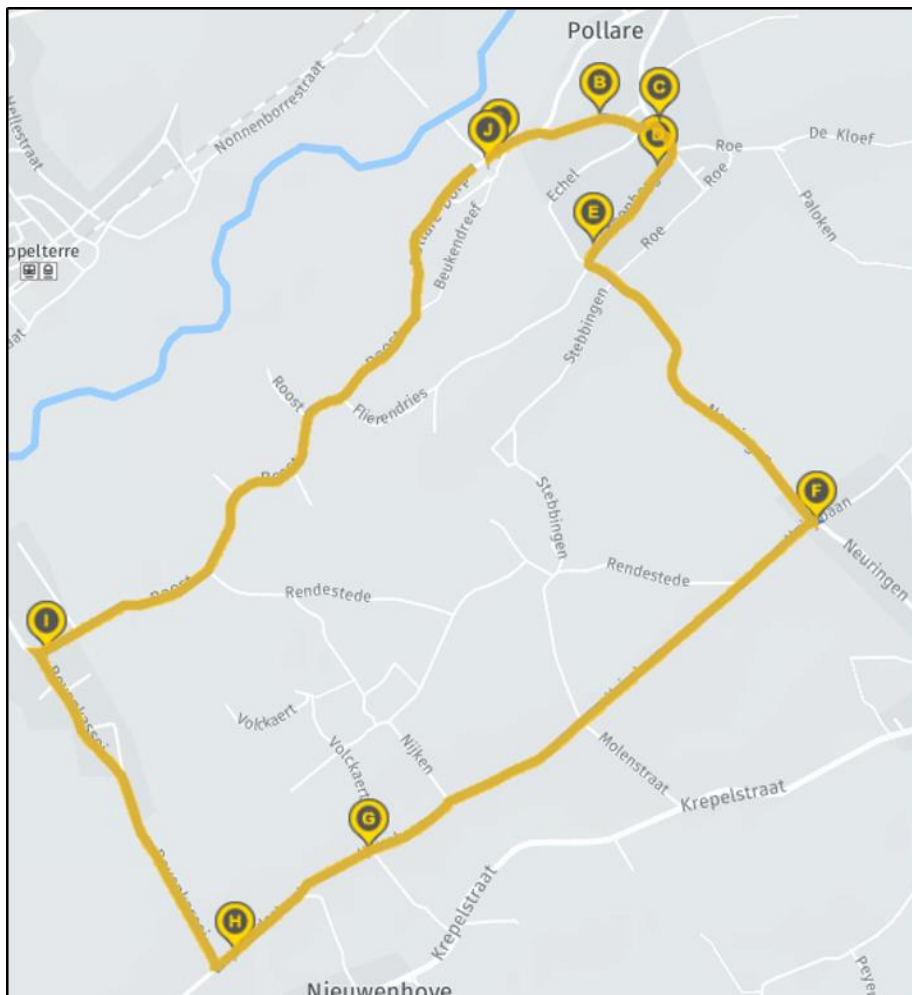

### Wedstrijdinfo :

- **Totale afstand**: 107,8Km
  - **Start** : 14u30
  - **Startlocatie en aankomst**: Dorp Pollare ter hoogte van Parochiaal Centrum
  - **Rugnummers, kaderplaatjes**: 12u00 – 14u00
  - **Prijzen** : 200€
  - **Huldiging na de wedstrijd** 1-2-3 podium aankomst
- 
- **Permanentie**: Parochiaal Centrum, Sint Kristoffelstraat 1
  - **Kleedkamers** : Sporthal Pollare , Schuitstraat 12
  - **Lokaal antidopingcontrole** : Parochiaal Centrum, Sint Kristoffelstraat 1
  - **Medische hulppost**: Pollare-dorp 28 te 9401 Pollare
  - **Afvalzone** : Heirbaan Denderwindeke ( aangeduid door borden)
  - **Briefing ploegleiders** : Parochiaal Centrum, Sint Kristoffelstraat 1 , om 14u30
  - **Afleiding ploegwagens** : Beukendreef rechts weg , 500m voor aankomst
  - **Ziekenhuis**:
  - **ASZ Aalst** , Merestraat 80 , 9300 Aalst 053 76 41 11 ,  
**OLV Aalst** , Moorselbaan 164 , 9300 Aalst 053 72 41 11
  - 
  - **Parking afgevaardigden**: Sporthal Pollare , Schuitstraat 12
  - **Installatie radio's** : Sporthal Pollare , Schuitstraat 12
  - **Fotofinish**: LINKS

## Parcours :

vertrek: Pollare-Dorp parochiaal centrum rechtdoor  
 Hoogstraat rechtdoor en op het einde rechtsaf  
 Roestraat rechtdoor  
 Steenberg rechtdoor en aan kruispunt Echel/Neuringen linksaf  
 Neuringen rechtdoor tot kruispunt Heirebaan rechtsaf  
 Heirbaan altijd rechtdoor tot Heidestraat (Nieuwenhove)  
 Heidestraat rechtdoor tot kruispunt Bovenhoek (Zandbergen) rechtsaf  
 Bovenhoek rechtdoor tot kruispunt Hof Van Lierdestraat (Zandbergen) rechtsaf  
 Hof Van Lierdestraat rechtdoor tot Roost (Denderwindeke)  
 Roost rechtdoor tot Pollare-Dorp  
 Pollare-Dorp rechtdoor tot aankomst ter hoogte van parochiaal centrum