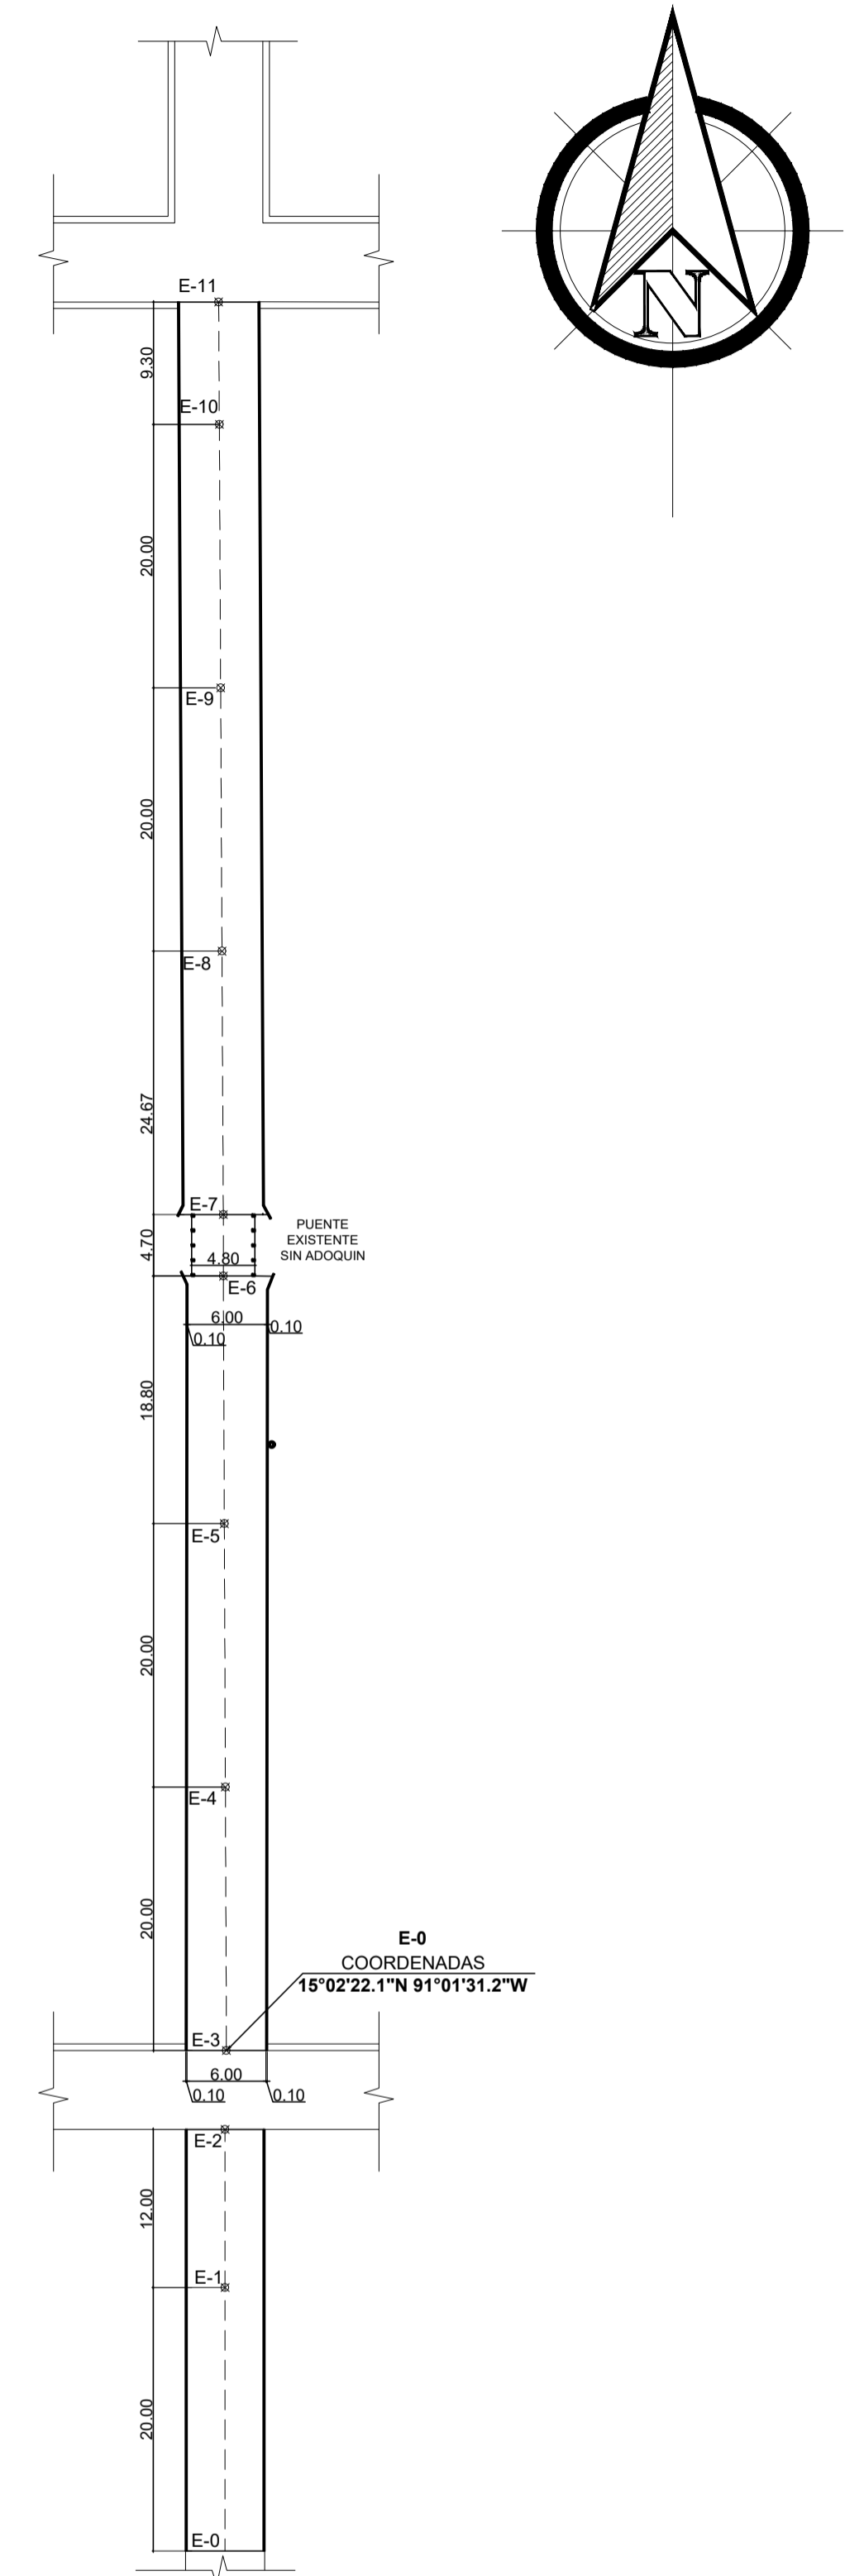

MAPA DE CENTROAMÉRICA

MAPA DE GUATEMALA

DE CIUDAD DE GUATEMALA A QUICHE

MAPA DE QUICHÉ

OCEANO PACIFICO

QUICHE A CHINIQUE

MEJORAMIENTO CALLE

1ª AVENIDA, ENTRE PRIMERA Y SEGUNDA CALLE ZONA 1, CHINIQUE, QUICHE.

COORDENADAS E-0 = 15°02'22.1"N 91°01'31.2"W

PLANO DE LOCALIZACIÓN Y UBICACIÓN

| | | |
|--------------|--|----------------|
| PROYECTO: | MEJORAMIENTO CALE 1A. AVENIDA ENTRE PRIMERA Y SEGUNDA CALLE ZONA 1, CHINIQUE, QUICHE | |
| UBICACION: | 1ª AVENIDA, ENTRE PRIMERA Y SEGUNDA CALLE ZONA 1, CHINIQUE, QUICHE | |
| DISEÑO: | CONTENIDO: | |
| DIBUJO: | PLANTA DE CONJUNTO + LOCALIZACIÓN Y UBICACIÓN | |
| REVISO: | | |
| ESCALA: | INDICADA. | |
| FECHA: | ABRIL DE 2020 | |
| PROPIETARIO: | MUNICIPALIDAD DE CHINIQUE, QUICHE | |
| | V. | No HOJA: 01/03 |