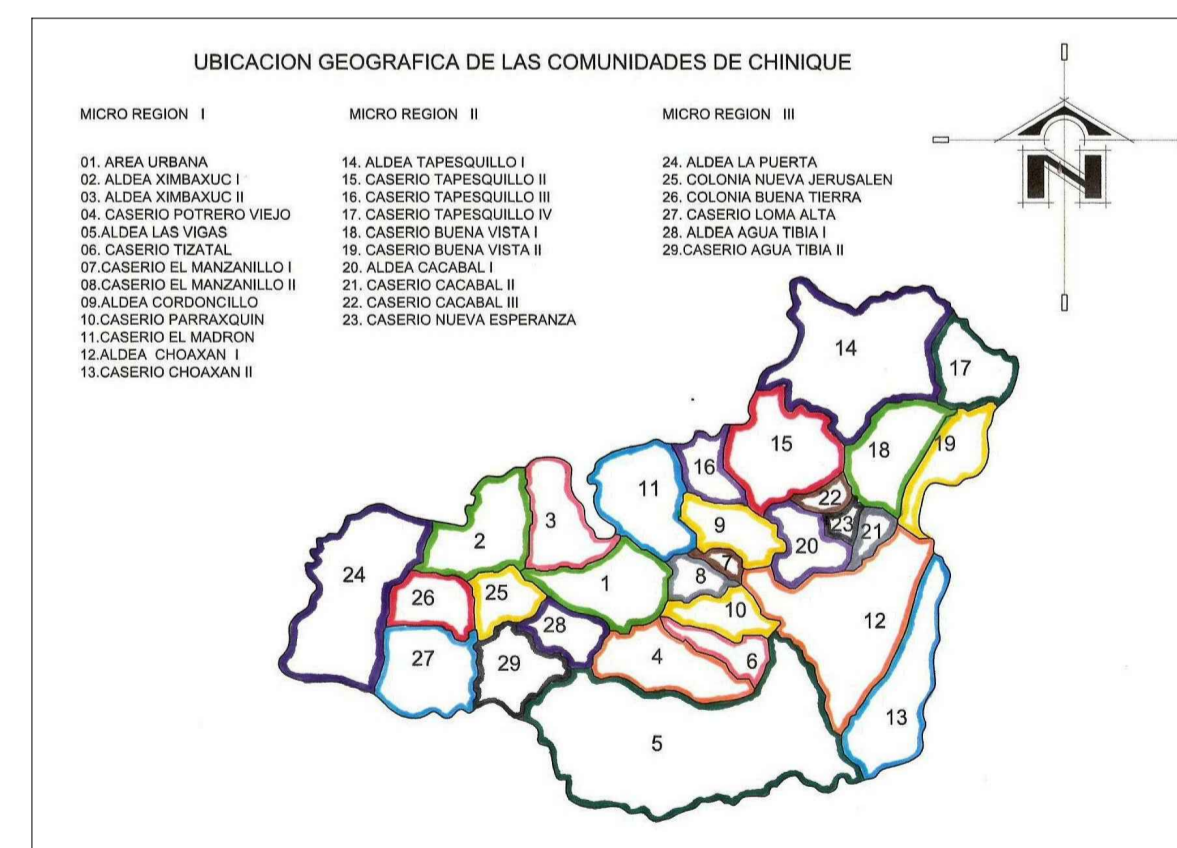

MAPA DE CENTROAMÉRICA

MAPA DE GUATEMALA

DE CIUDAD DE GUATEMALA A QUICHE

MAPA DE QUICHÉ

OCEANO PACIFICO

QUICHE A CHINIQUE

MEJORAMIENTO CALLE

1ª AVENIDA, ENTRE PRIMERA Y SEGUNDA CALLE ZONA 1, CHINIQUE, QUICHE.

COORDENADAS E-0 = 15°02'22.1"N 91°01'31.2"W

PLANO DE LOCALIZACIÓN Y UBICACIÓN

| | | |
|--------------|--|----------------|
| PROYECTO: | MEJORAMIENTO CALE 1A. AVENIDA ENTRE PRIMERA Y SEGUNDA CALLE ZONA 1, CHINIQUE, QUICHE | |
| UBICACION: | 1ª AVENIDA, ENTRE PRIMERA Y SEGUNDA CALLE ZONA 1, CHINIQUE, QUICHE | |
| DISEÑO: | CONTENIDO: | |
| DIBUJO: | PLANTA DE CONJUNTO + LOCALIZACIÓN Y UBICACIÓN | |
| REVISO: | | |
| ESCALA: | INDICADA. | |
| FECHA: | ABRIL DE 2020 | |
| PROPIETARIO: | MUNICIPALIDAD DE CHINIQUE, QUICHE | |
| | V. | No HOJA: 01/03 |