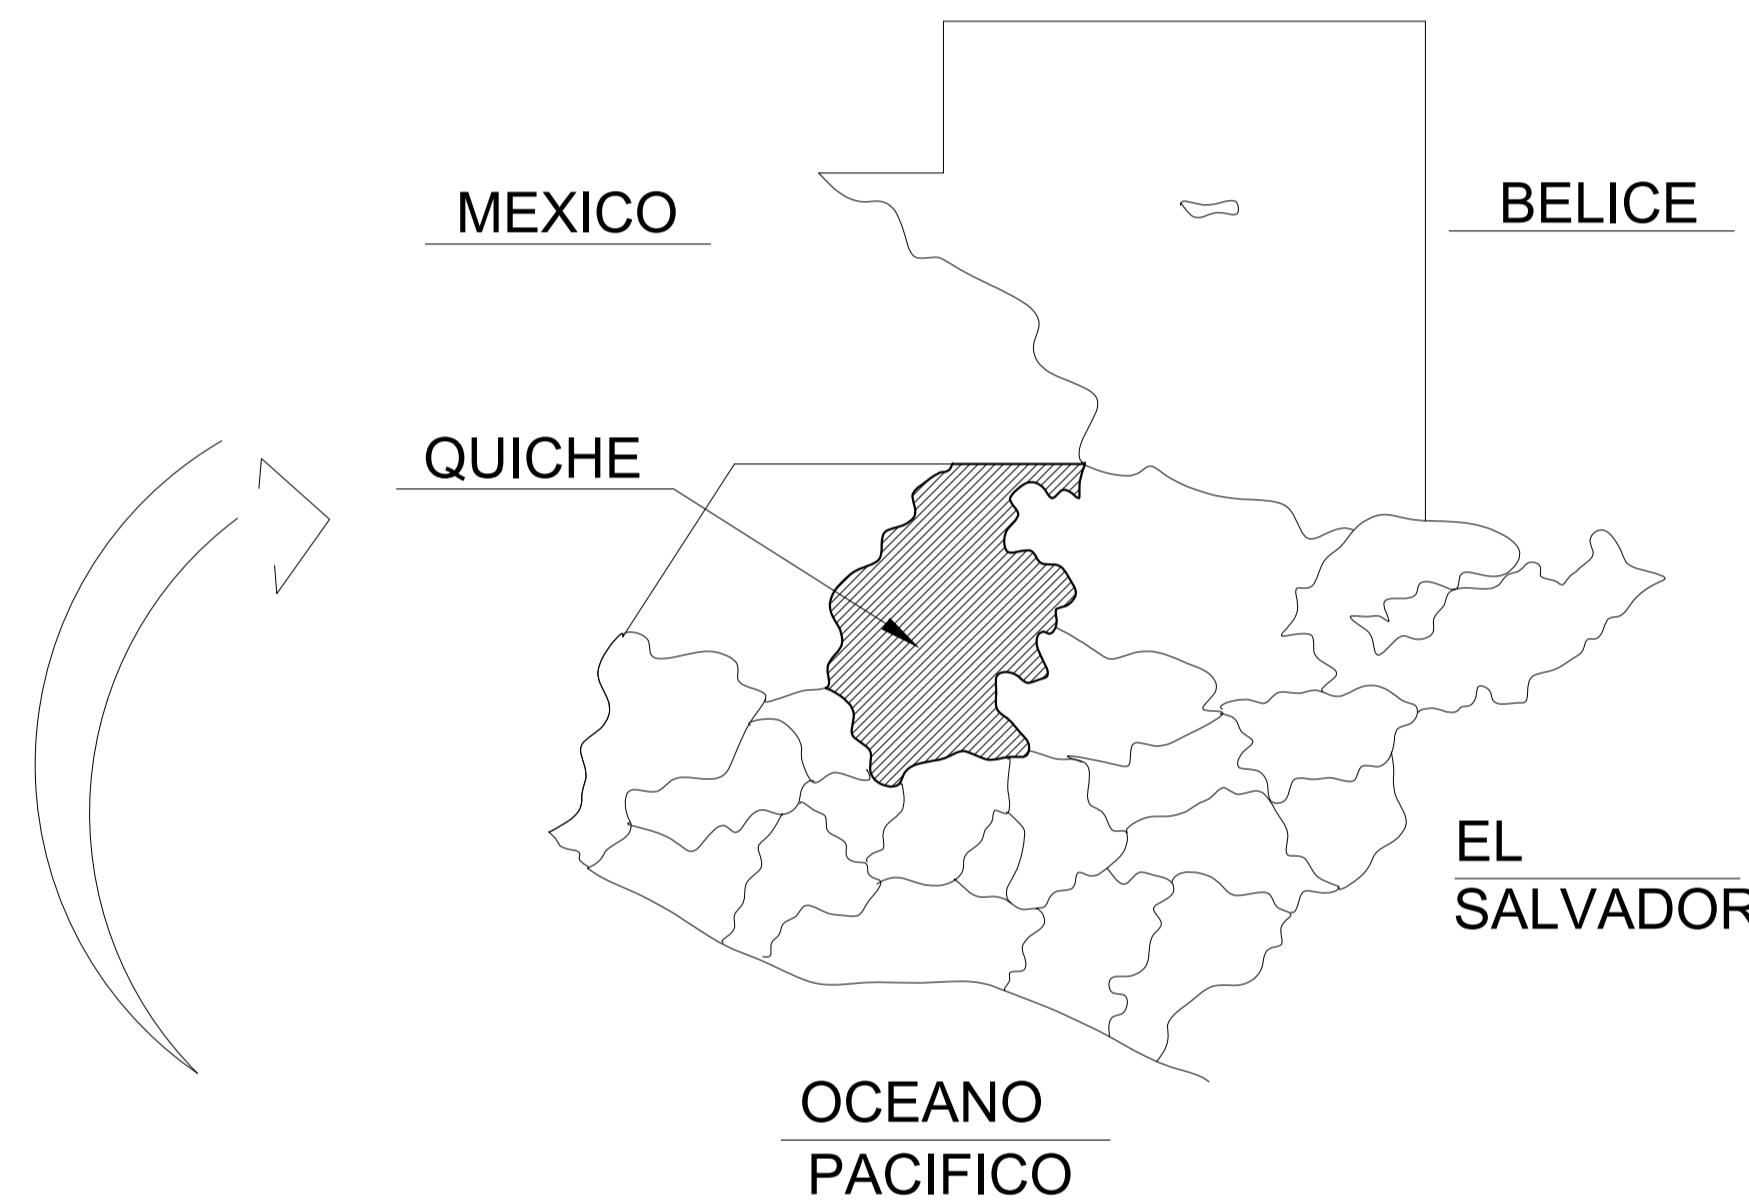

MAPA DE CENTROAMÉRICA

MAPA DE GUATEMALA

DE CIUDAD DE GUATEMALA A QUICHE

MAPA DE QUICHÉ

OCEANO PACIFICO

QUICHE A CHINIQUE

MEJORAMIENTO CALLE

1ª AVENIDA, ENTRE PRIMERA Y SEGUNDA CALLE ZONA 1, CHINIQUE, QUICHE.

COORDENADAS E-0 = 15°02'22.1"N 91°01'31.2"W

PLANO DE LOCALIZACIÓN Y UBICACIÓN

| | | |
|--------------|--|----------------|
| PROYECTO: | MEJORAMIENTO CALE 1A. AVENIDA ENTRE PRIMERA Y SEGUNDA CALLE ZONA 1, CHINIQUE, QUICHE | |
| UBICACION: | 1ª AVENIDA, ENTRE PRIMERA Y SEGUNDA CALLE ZONA 1, CHINIQUE, QUICHE | |
| DISEÑO: | CONTENIDO: | |
| DIBUJO: | PLANTA DE CONJUNTO + LOCALIZACIÓN Y UBICACIÓN | |
| REVISO: | | |
| ESCALA: | INDICADA. | |
| FECHA: | ABRIL DE 2020 | |
| PROPIETARIO: | MUNICIPALIDAD DE CHINIQUE, QUICHE | |
| | V. | No HOJA: 01/03 |