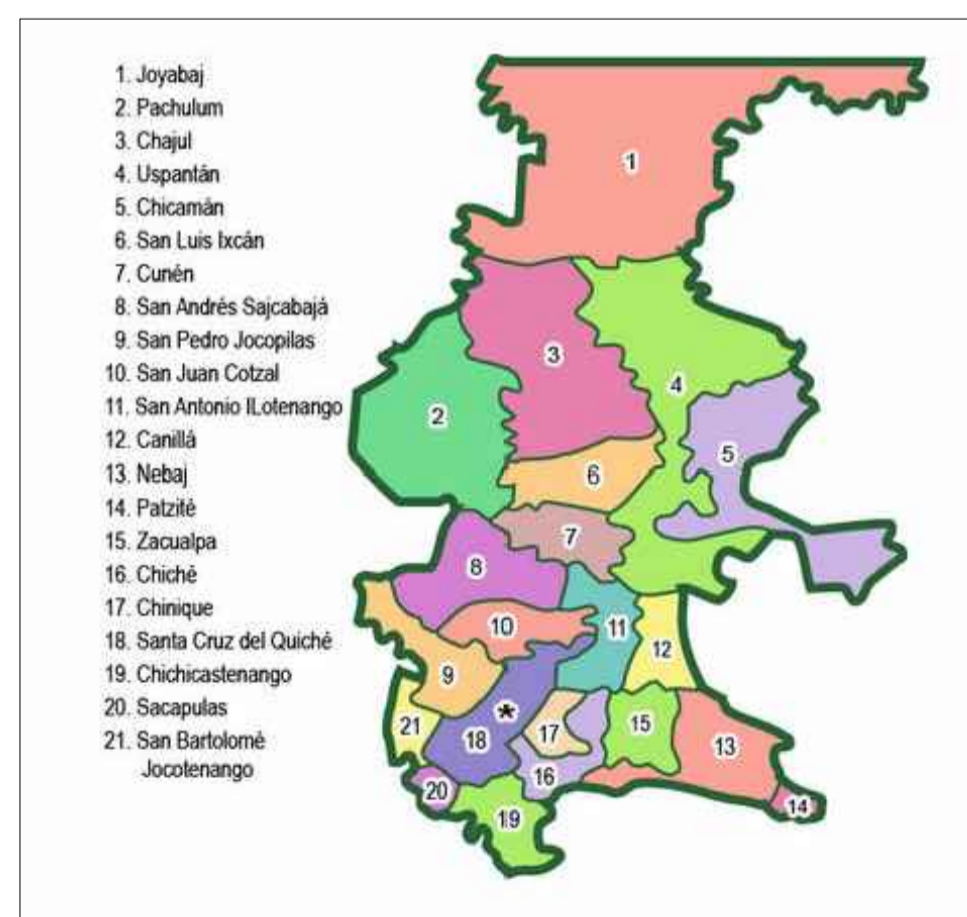

MAPA DE CENTROAMÉRICA

MAPA DE GUATEMALA

DE CIUDAD DE GUATEMALA A QUICHE

MAPA DE QUICHÉ

OCEANO PACIFICO

QUICHE A CHINIQUE

MEJORAMIENTO CALLE

1ª AVENIDA, ENTRE PRIMERA Y SEGUNDA CALLE ZONA 1, CHINIQUE, QUICHE.

COORDENADAS E-0 = 15°02'22.1"N 91°01'31.2"W

PLANO DE LOCALIZACIÓN Y UBICACIÓN

| | | |
|--------------|--|----------------|
| PROYECTO: | MEJORAMIENTO CALE 1A. AVENIDA ENTRE PRIMERA Y SEGUNDA CALLE ZONA 1, CHINIQUE, QUICHE | |
| UBICACION: | 1ª AVENIDA, ENTRE PRIMERA Y SEGUNDA CALLE ZONA 1, CHINIQUE, QUICHE | |
| DISEÑO: | CONTENIDO: | |
| DIBUJO: | PLANTA DE CONJUNTO + LOCALIZACIÓN Y UBICACIÓN | |
| REVISO: | | |
| ESCALA: | INDICADA. | |
| FECHA: | ABRIL DE 2020 | |
| PROPIETARIO: | MUNICIPALIDAD DE CHINIQUE, QUICHE | |
| | V. | No HOJA: 01/03 |