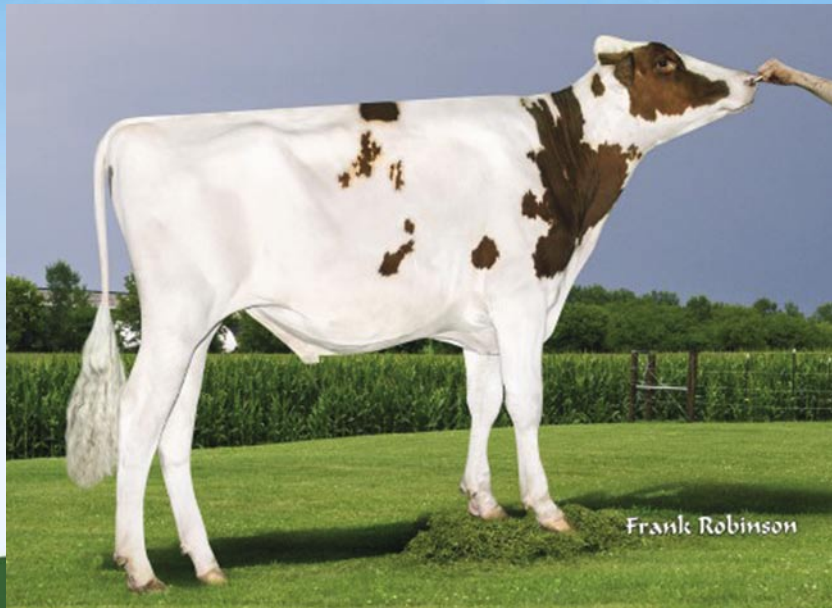

JAVELLE

N.C.
HLA 7 305 11239 3,70 416 3,38 380

- Frühe Jordy aus neuer Kuhfamilie
- Herausragendes Exterieur
- glTP 133
- 135 Euter!

➤ Cycle Mcgucci JORDY RED

31

Kuhkalb JORDY-RED x ASHLY-RED

Heinz Meier, Kyburg