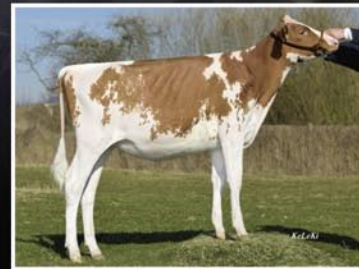

SL Shirley
Sunrise Sale 20
Sie brachte RSH einen der beliebtesten,
rotbunten AMS-Bullen VR Epos Red